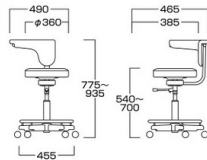

シースツール

高さ調節可

座面は360°回転とガスシリンダー式昇降機能を持ったキャスター付きスツール。

商品コード	品番	カラー	価格
● M16620	TB-560	アイボリーレザー	¥12,600 (税抜) ¥13,660 (税込)

- 寸法：座面φ 350 ×座高 440 ~ 550 mm
- 質量：4.5kg
- コンパクトで安定感のあるスチールクロムメッキ加工5本脚を採用。
- 簡単なレバー操作で高さ調整できるガスシリンダー式昇降機能付き。
- 耐久性の高い直径5cmのキャスターを採用。便利な360°回転式座面。

ハーフエイドチェア

高さ調節可

背・座独立回転機能

着座したままで、背部を回転できます。背もたれとしてでなく、ひじ掛けとしても使用できます。

ハーフエイドチェア (CMタイプ)

商品コード	品番	サイズ (mm)	価格
● M15548	CM-117	幅490×奥行465×高さ775~935 ×座面高さ540~700	¥65,000 (税抜) ¥71,500 (税込)

〔仕様〕

- 材質：スチール粉体塗装
- クッション/ウレタンクッション
- 張地/ビニールレザー カラー：ホワイト
- 昇降機構：ガススプリング式
- 脚部：キャスター5個
- 質量：10.3kg

- 寸法：直径 365 ×高さ 445mm
- 材質：脚部/スチールパイプ直径 22.2mm (クロムメッキ) 脚キャップ 4個付 座面/ビニールレザー

ペーシエントチェア

CPタイプ

<6脚入セット価格>

商品コード	品番	カラー	価格
M13777	CP-131	ピンク	¥34,200 (税抜) ¥37,620 (税込)
● M13778	CP-132	ブルー	
M13779	CP-133	グリーン	

〔仕様〕

- 寸法：直径 360 ×高さ 440mm
- 材質：脚部/スチールパイプ直径 22.2mm (粉体塗装) 脚キャップ 4個付 座面/ビニールレザー