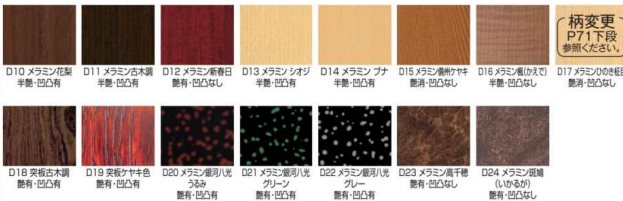

天板高H=700の場合は上代プラス3,800円となります。
※A・B W=750はH=700対応不可です。
(固定脚での対応となります。)
B1・B2の天板裏と側面は黒、脚は艶消し黒となります。

11-41-2 Cランク

C4 メラミン黒み乾漆
艶有・凹凸有

C5 メラミン黒本乾漆
艶有・凹凸有

C6 メラミン黒末乾漆
艶有・凹凸なし

C7 メラミン石目黒
艶有・凹凸有

C8 メラミン艶製地
艶有・凹凸なし

C9 メラミン天平艶製
艶有・凹凸なし

生産中止

	サイズ	価格
A 洋タイプ	W750・D900・H620	¥ 91,000
B 和洋兼用	W750・D900・H620(H325)	¥ 121,000
C 洋タイプ	W900・D900・H620	¥ 96,000
D 和洋兼用	W900・D900・H620(H325)	¥ 126,000

天板高H=700の場合は上代プラス3,800円となります。
※A・B W=750はH=700対応不可です。
C3~C9の天板裏と側面は黒、脚は艶消し黒となります。

平安四人膳と平安対面二人膳とのセット例

11-41-3 Dランク

D10 メラミン花梨
半艶・凹凸有

D11 メラミン古木調
半艶・凹凸有

D12 メラミン紫檀日
半艶・凹凸なし

D13 メラミンシロガ
半艶・凹凸有

D14 メラミンナ
半艶・凹凸有

D15 メラミン黒サキ
半艶・凹凸なし

D16 メラミン黒(かす)
半艶・凹凸なし

D17 メラミン黒組
艶有・凹凸なし

D18 突板古木調
艶有・凹凸有

D19 突板サキ色
艶有・凹凸有

D20 メラミン黒(丸)
半艶・凹凸有

D21 メラミン黒(丸)
半艶・凹凸有

D22 メラミン黒(丸)
半艶・凹凸有

D23 メラミン黒千穂
艶有・凹凸なし