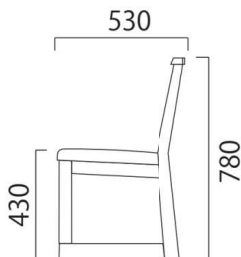

C-10 網目織ブラウン

D
ランク

11-56-7 SH350 ¥32,400
11-56-8 SH430 ¥34,800

D-4 大和紋ベージュ

D-17 ダイヤ紋ピンク

雅 みやびのうたげ 乃宴
価格表

	雅乃宴 黒フレーム			
		SH350	SH430	
Aランク	11-55-1	¥26,400	11-55-2	¥28,600
Bランク	11-55-3	¥27,500	11-55-4	¥29,700
Cランク	11-55-5	¥28,600	11-55-6	¥30,800
Dランク	11-55-7	¥29,700	11-55-8	¥31,900

	雅乃宴 白木フレーム			
		SH350	SH430	
Aランク	11-56-1	¥28,800	11-56-2	¥31,200
Bランク	11-56-3	¥30,000	11-56-4	¥32,400
Cランク	11-56-5	¥31,200	11-56-6	¥33,600
Dランク	11-56-7	¥32,400	11-56-8	¥34,800

共通仕様：天然木・ウレタン塗装
※張り地はP67~70の布・レザーよりお選びください。