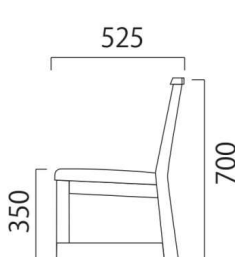

C-10 網目織ブラウン

D
ランク

11-56-7 SH350 ¥32,400
11-56-8 SH430 ¥34,800

D-4 大和紋ベージュ

D-17 ダイヤ紋ピンク

雅 みやびのうたげ 乃宴
価格表

	雅乃宴 黒フレーム			
		SH350	SH430	
Aランク	11-55-1	¥26,400	11-55-2	¥28,600
Bランク	11-55-3	¥27,500	11-55-4	¥29,700
Cランク	11-55-5	¥28,600	11-55-6	¥30,800
Dランク	11-55-7	¥29,700	11-55-8	¥31,900

	雅乃宴 白木フレーム			
		SH350	SH430	
Aランク	11-56-1	¥28,800	11-56-2	¥31,200
Bランク	11-56-3	¥30,000	11-56-4	¥32,400
Cランク	11-56-5	¥31,200	11-56-6	¥33,600
Dランク	11-56-7	¥32,400	11-56-8	¥34,800

共通仕様：天然木・ウレタン塗装
※張り地はP67~70の布・レザーよりお選びください。