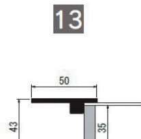

11-163-8 ¥ 43,500
(W750・H250・D96) 4.3kg
材質:アルミ・アクリル・造花
パネル(4)

パネル(4)

アクリルコーナー角丸 R5

付属品:吊りひも・直掛け用ビス

炭

11-163-9K ¥ 39,000
(W450・H450・D68) 2.6kg
材質:アルミ複合板・アクリル・炭
パネル(14)

11-163-10K ¥ 42,000
(W450・H450・D96) 3.2kg
材質:アルミ・アクリル・炭
パネル(4)

11-163-11K ¥ 47,000
(W450・H450・D96) 3.3kg
材質:アルミ・アクリル・炭
パネル(4)

11-163-12K ¥ 37,500
(W450・H450・D43) 2.2kg
材質:アルミ複合板・アクリル・炭
パネル(3)

パネル(13)

付属品:吊りひも・直掛け用ビス

11-163-13 ¥ 46,500
(W450・H450・D43) 2.2kg
材質:アルミ複合板・アクリル・炭
パネル(13)