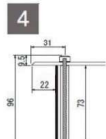

パネル(14)

付属品:吊りひも・直掛け用ビス

11-163-5 ¥ 42,000
(W450・H450・D96) 3.4kg
材質:アルミ・アクリル・造花
パネル(4)

11-163-6 ¥ 51,000
(W600・H450・D96) 4.3kg
材質:アルミ・アクリル・造花
パネル(4)

11-163-7 ¥ 51,000
(W900・H350・D96) 4.8kg
材質:アルミ・アクリル・造花
パネル(4)

11-163-8 ¥ 43,500
(W750・H250・D96) 4.3kg
材質:アルミ・アクリル・造花
パネル(4)

パネル(4)

アクリルコーナー角丸 R5

付属品:吊りひも・直掛け用ビス

炭

11-163-9K ¥ 39,000
(W450・H450・D68) 2.6kg
材質:アルミ複合板・アクリル・炭
パネル(14)

11-163-10K ¥ 42,000
(W450・H450・D96) 3.2kg
材質:アルミ・アクリル・炭
パネル(4)