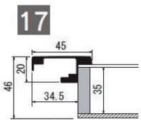

付属品:吊りひも・直掛け用ビス