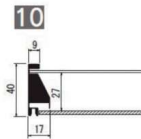

付属品:吊りひも・直掛け用ビス