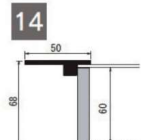

グリーン

11-163-1 ¥ 34,500
(W450・H450・D68) 1.9kg
材質:アルミ複合板・アクリル・造花
パネル(14)

11-163-2 ¥ 34,500
(W450・H450・D68) 1.9kg
材質:アルミ複合板・アクリル・造花
パネル(14)

11-163-3 ¥ 36,000
(W450・H450・D68) 1.9kg
材質:アルミ複合板・アクリル・造花
パネル(14)

11-163-4 ¥ 36,000
(W450・H450・D68) 1.9kg
材質:アルミ複合板・アクリル・造花
パネル(4)

パネル(14)

付属品:吊りひも・直掛け用ビス

11-163-5 ¥ 42,000
(W450・H450・D96) 3.4kg
材質:アルミ・アクリル・造花
パネル(4)

11-163-6 ¥ 51,000
(W600・H450・D96) 4.3kg
材質:アルミ・アクリル・造花
パネル(4)

11-163-7 ¥ 51,000
(W900・H350・D96) 4.8kg
材質:アルミ・アクリル・造花
パネル(4)