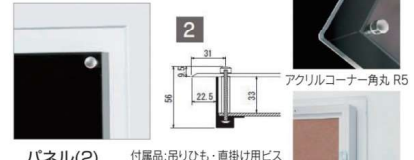

11-164-7 ¥ 39,000  
(W900・H350・D56) 3.3kg  
材質:アルミ・アクリル・和紙  
パネル(2) ※タテ使用可

11-164-8 ¥ 39,000  
(W1,200・H450・D40) 4.4kg  
材質:アルミシート貼り・アクリル・和紙  
パネル(10) ※タテ使用可

11-164-9 ¥ 39,000  
(W1,200・H450・D40) 4.4kg  
材質:アルミシート貼り・アクリル・和紙  
パネル(10) ※タテ使用可

11-164-10 ¥ 39,000  
(W1,200・H450・D40) 4.4kg  
材質:アルミシート貼り・アクリル・和紙  
パネル(10) ※タテ使用可

パネル(2)

付属品:吊りひも・直掛け用ビス

パネル(10)

付属品:吊りひも・直掛け用ビス

11-164-11 ¥ 12,000  
(W300・H300・D31) 0.4kg  
材質:ホシート貼り・和紙  
パネル(22)

11-164-12 ¥ 12,000  
(W300・H300・D31) 0.4kg  
材質:ホシート貼り・和紙  
パネル(22)