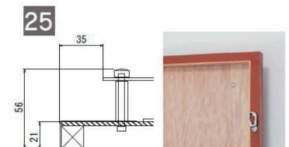

付属品:吊りひも・直掛け用ビス

※ご注意 自然素材を使用した商品は大きさ・色・形状に個体差があります。
またハンドメイドの為、特に和紙や布を使用した商品は、風合いや形状が写真と異なります。予めご了承下さい。