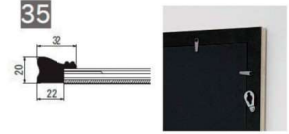

アートパネル

布

11-164-1 ¥ 25,500  
(W495・H395・D20) 1.5kg  
材質:樹脂転写・アクリル・布  
パネル(35) ※タテ使用可

11-164-2 ¥ 25,500  
(W495・H395・D20) 1.5kg  
材質:樹脂転写・アクリル・布  
パネル(35) ※タテ使用可

11-164-3 ¥ 25,500  
(W495・H395・D20) 1.5kg  
材質:樹脂転写・アクリル・布  
パネル(35) ※タテ使用可

パネル(35)

11-164-4 ¥ 39,000  
(W945・H345・D20) 2.7kg  
材質:樹脂転写・アクリル・布  
パネル(35) ※タテ使用可

11-164-5 ¥ 39,000  
(W945・H345・D20) 2.7kg  
材質:樹脂転写・アクリル・布  
パネル(35) ※タテ使用可

付属品:吊りひも・直掛け用ビス

和紙

11-164-6 ¥ 39,000  
(W900・H350・D56) 3.3kg  
材質:アルミ・アクリル・和紙  
パネル(2) ※タテ使用可