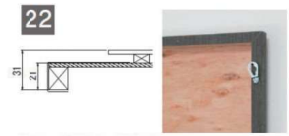

11-164-13 ¥ 12,000  
(W300・H300・D31) 0.4kg  
材質:ホシート貼り・和紙  
パネル(22)

パネル(22)

11-164-14 ¥ 16,500  
(W600・H300・D31) 0.9kg  
材質:ホシート貼り・和紙  
パネル(22) ※タテ使用可

11-164-15 ¥ 16,500  
(W600・H300・D31) 0.9kg  
材質:ホシート貼り・和紙  
パネル(22) ※タテ使用可

11-164-16 ¥ 16,500  
(W600・H300・D31) 0.9kg  
材質:ホシート貼り・和紙  
パネル(22) ※タテ使用可

付属品:吊りひも・直掛け用ビス

炭

11-164-17 ¥ 28,500  
(W230・H700・D56) 1.1kg  
材質:ホシート貼り・アクリル・箔和紙  
パネル(25) ※ヨコ使用可

11-164-18 ¥ 28,500  
(W230・H700・D56) 1.1kg  
材質:ホシート貼り・アクリル・箔和紙  
パネル(25) ※ヨコ使用可