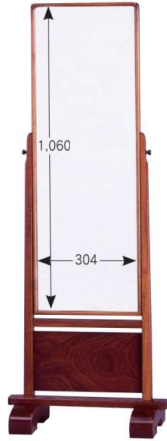

11-165-1 ¥ 97,500
姿見 長27 (時代塗)
(W485・D270・H1,410)

11-165-2 ¥ 97,500
姿見 長27 (ケヤキ塗)
(W485・D270・H1,410)

11-165-3 ¥ 96,000
姿見17 (樺塗)
(W530・D330・H1,590)

11-165-4 ¥ 52,000
姿見17 前彫 手彫り
(W534・D330・H1,620)

11-165-5 ¥ 110,000
姿見23 (時代塗)
(W565・D305・H1,410)

11-165-6 ¥ 110,000
姿見23 (ケヤキ塗)
(W565・D305・H1,410)

11-165-7 ¥ 61,000
72一面団地鏡 (サベリ色)
(W335・D230・H245・AH800)
カガミの角度が変えられます

11-165-8 ¥ 61,000
72一面団地鏡 (桜塗)
(W335・D230・H245・AH800)
カガミの角度が変えられます

11-165-9 ¥ 128,500
50半三面 (ケヤキ)
(W430・D305・H280・AH955)
カガミの角度が変えられます