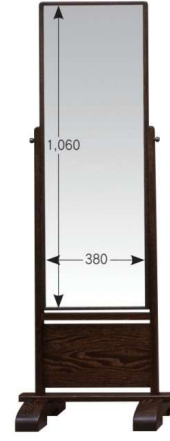

11-165-1 ¥ 97,500
姿見 長27 (時代塗)
(W485・D270・H1,410)

11-165-2 ¥ 97,500
姿見 長27 (ケヤキ塗)
(W485・D270・H1,410)

11-165-3 ¥ 96,000
姿見17 (樺塗)
(W530・D330・H1,590)

11-165-4 ¥ 52,000
姿見17 前彫 手彫り
(W534・D330・H1,620)

11-165-5 ¥ 110,000
姿見23 (時代塗)
(W565・D305・H1,410)

11-165-6 ¥ 110,000
姿見23 (ケヤキ塗)
(W565・D305・H1,410)

11-165-7 ¥ 61,000
72一面団地鏡 (サベリ色)
(W335・D230・H245・AH800)
カガミの角度が変えられます

11-165-8 ¥ 61,000
72一面団地鏡 (桜塗)
(W335・D230・H245・AH800)
カガミの角度が変えられます

11-165-9 ¥ 128,500
50半三面 (ケヤキ)
(W430・D305・H280・AH955)
カガミの角度が変えられます