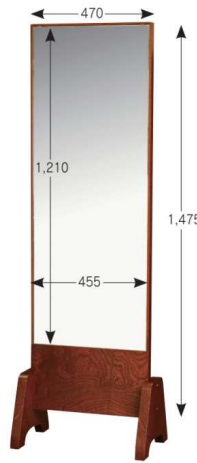

11-165-1 ¥ 97,500
姿見 長27 (時代塗)
(W485・D270・H1,410)

11-165-2 ¥ 97,500
姿見 長27 (ケヤキ塗)
(W485・D270・H1,410)

11-165-3 ¥ 96,000
姿見17 (樺塗)
(W530・D330・H1,590)

11-165-4 ¥ 52,000
姿見17 前彫 手彫り
(W534・D330・H1,620)

11-165-5 ¥ 110,000
姿見23 (時代塗)
(W565・D305・H1,410)

11-165-6 ¥ 110,000
姿見23 (ケヤキ塗)
(W565・D305・H1,410)

11-165-7 ¥ 61,000
72一面団地鏡 (サベリ色)
(W335・D230・H245・AH800)
カガミの角度が変えられます

11-165-8 ¥ 61,000
72一面団地鏡 (桜塗)
(W335・D230・H245・AH800)
カガミの角度が変えられます

11-165-9 ¥ 128,500
50半三面 (ケヤキ)
(W430・D305・H280・AH955)
カガミの角度が変えられます