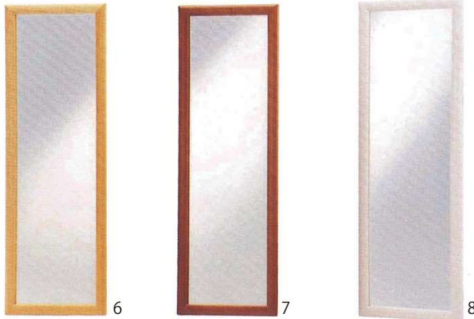

11-166-1 コローウォールミラー60(ナチュラル)
 ¥ 6,000 (W315・D20・H635)
 11-166-2 コローウォールミラー60(ブラウン)
 ¥ 6,000 (W315・D20・H635)
 11-166-3 コローウォールミラー60(ホワイト)
 ¥ 6,000 (W315・D20・H635)
 吊りひも付き
 ※在庫限りで生産中止となります

11-166-4 ダークブラウン
 ¥ 16,000 (W320・D30・H1,200)
 メラビ材 鏡3mm厚

11-166-5 ナチュラル
 ¥ 16,000 (W320・D30・H1,200)
 メラビ材 鏡3mm厚

11-166-6 コローウォールミラー120(ナチュラル)
 ¥ 8,500 (W315・D20・H1,255)
 11-166-7 コローウォールミラー120(ブラウン)
 ¥ 8,500 (W315・D20・H1,255)
 11-166-8 コローウォールミラー120(ホワイト)
 ¥ 8,500 (W315・D20・H1,255)
 ※在庫限りで生産中止となります