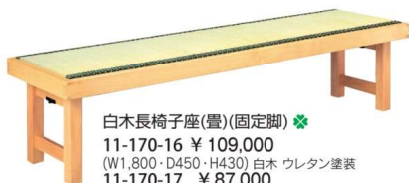

11-170-1 六角口ビーチェア  
¥113,000 (W前900 後1,340・D400・H430)

長椅子(座)レザー

- 11-170-2 ¥82,000 (W900・D450)
- 11-170-3 ¥99,000 (W1,200・D450)
- 11-170-4 ¥152,000 (W1,500・D450)

長椅子(座)レザー

- 11-170-5 ¥172,000 (W1,800・D450)
- 11-170-6 ¥192,000 (W2,100・D450)
- 11-170-7 ¥242,000 (W2,400・D450・H400)

- 11-170-8 1人掛チェア ¥75,000 枠・ケヤキ色・畳
- 11-170-9 2人掛チェア ¥113,000 枠・ケヤキ色・畳
- 11-170-10 3人掛チェア ¥148,000 枠・ケヤキ色・畳

レザー張りも同価格ですが張り地に依っては価格が変わりますので別途御指定下さい。

11-170-11  
1人掛ベンチ  
¥59,000

11-170-12  
2人掛ベンチ  
¥103,000

11-170-13  
2人掛チェア  
¥137,000

11-170-14  
3人掛チェア  
¥185,000

11-170-15  
コーナーチェア  
¥166,000

白木長椅子座(畳)(固定脚) ✕  
11-170-16 ¥109,000  
(W1,800・D450・H430) 白木 ウレタン塗装  
11-170-17 ¥87,000  
(W1,200・D450・H430) 白木 ウレタン塗装