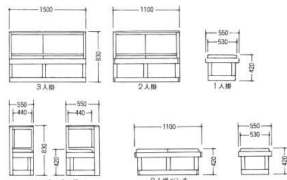

11-170-11
1人掛ベンチ
¥59,000