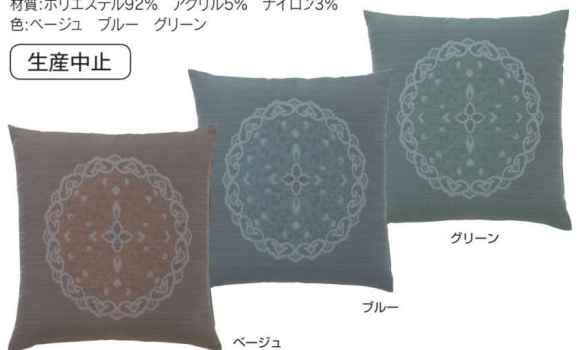

ブルー

ローズ

11-214-6 まつばぎく カバーのみ

¥2,970(1枚)

(59×63)cm

材質:ポリエステル92% アクリル5% ナイロン3%
色:ブルー ベージュ グリーン

撥水加工済

B

5枚単位

生産中止

ブルー

ベージュ

グリーン

11-214-7 やえざくら カバーのみ

¥2,970(1枚)

(59×63)cm

材質:ポリエステル92% アクリル5% ナイロン3%
色:ベージュ ブルー グリーン

撥水加工済

B

5枚単位

生産中止

ベージュ

ブルー

グリーン