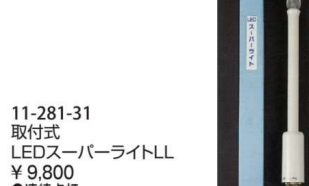

11-281-13
10号丸
¥ 2,300 (270φ・H380)

11-281-14
13号丸
¥ 5,300 (340φ・H500)

装飾用提灯 9号長 ¥ 2,300 (φ240・H570) 材質: ビニール

11-281-16 赤/白 11-281-17 ピンク/白 11-281-18 黄/白 11-281-19 青/白 11-281-20 緑/白 11-281-21 赤/黒杵 11-281-22 白/黒杵 11-281-23 赤/赤杵 11-281-24 (印刷実用例) 白/赤杵 11-281-25 ピンクベタ 11-281-26 黄ベタ 11-281-27 緑ベタ 11-281-28 青ベタ (一筆書き)(普通書き) ※1行8文字以内

取付式 組立て時に加工が必要です。

11-281-29
取付式
LEDスーパーライトSS
¥ 8,300
●連続点灯
(アルカリ電池: 約30時間)
●お試し電池付(アルカリ単3×3本)

11-281-30
取付式
LEDスーパーライトLL
¥ 9,200
●連続点灯
(アルカリ電池: 約30時間)
●お試し電池付(アルカリ単3×3本)

11-281-31
取付式
LEDスーパーライトLL
¥ 9,800
●連続点灯
(アルカリ電池: 約30時間)
●お試し電池付(アルカリ単3×3本)