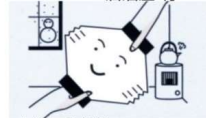

11-281-5
居酒屋 肴

11-281-9
15号長ビニール
¥ 16,100 (420φ・H800)

11-281-10
9号長(ビニール)
¥ 3,000 (240φ・H600)

11-281-6
うどん

11-281-7
そば

11-281-8
酒処

13号丸型ビニール印刷
提灯は、各このパッケージ
に入っております。

<ビニール提灯>