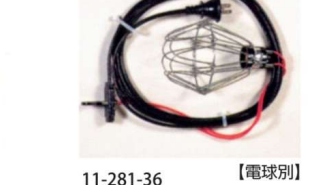

11-281-32
取付式
LED電池灯
¥ 4,700
●連続点灯
(アルカリ電池: 約30時間)
●お試し電池付(アルカリ単4×2本)

挿し込み式 真棒に挿すだけですぐ使える!!

11-281-33
挿し込み式
LED電池灯
¥ 3,700
●連続点灯
(アルカリ電池: 約50時間)
●お試し電池付(アルカリ単3×2本)

11-281-34
挿し込み式
ローソク電池灯(小)
¥ 2,900
●連続点灯
(アルカリ電池: 約20時間)
●お試し電池付(アルカリ単3×2本)

11-281-35
挿し込み式
LED電池灯 No2
¥ 1,580
●連続点灯
(マンガン電池: 約40時間)
●お試し電池付(マンガン単4×2本)

11-281-36
【電球別】
提灯用ソケットコード(1灯用)
¥ 4,000 (3m)

長型提灯(印刷名入れ)実用参考例 飲食店舗などの賑わいを演出するのに欠かさない提灯。 ※印刷名入れ商品は、発注数量によって価格が変わります。

(シングル張) (シングル張) (シングル張) (シングル張) (シングル張) (シングル張2枚) (ダブル張) (ダブル張) (ダブル張)