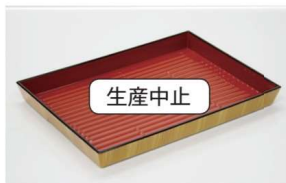

11-317-11 No.90コンテナ  
 ¥ 4,600  
 (外寸: W688・D408・H132)  
 (内寸: W625・D345・H110)  
 カラー/ブラウン・セビア

11-317-12 9寸 番重 クリーム内朱  
 ¥ 4,800  
 (W267・D208・H52)

11-317-13 R0 番重 クリーム内朱  
 ¥ 5,100  
 (W298・D253・H75)

11-317-14 R1 番重 クリーム内朱  
 ¥ 5,500  
 (W330・D275・H75)

11-317-15 R2 番重 クリーム内朱  
 ¥ 5,900  
 (W358・D294・H73)

11-317-16 浅型 番重 クリーム内朱  
 ¥ 2,900  
 (W330・D245・H34)