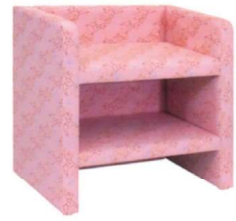

11-371-3K **組立**
おむつ替え台 横型
¥158,000
(W980・D690・H1,010)

11-371-4K **組立**
おむつ替え台 縦型
¥158,000
(W780・D890・H1,010)