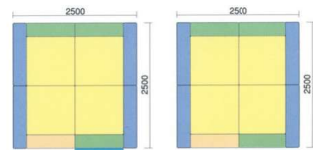

Kids Furniture Collection

Kids C series

施設内のキッズコーナーは子供達の大のお気に入り。お母さんも一休みしてみませんか!?

別売り マジックテープ
¥ 2,000 (300×150)(すべり止め付き)

<連結用マジックテープ>

キッズ C1 セット (シューズボックス・クッション込み)
11-374-1K ¥ 866,000

Cシリーズ共通仕様
本体:木枠・発泡ウレタンフォーム・ビニールレザー張り
連結方法:マジックテープ

キッズ C1 セット (シューズボックス・クッション込み) キッズ C2 セット
11-374-14K ¥ 698,000

- :SCP-C1250 ■ :SCP-C900 ■ :SCP-C900M
- :SCP-C935M ■ :SCP-B902SB

SCP-C1250(ツール)
11-374-2K ¥ 78,000
(W1,250・D350・H350)
質量:12.5kg

SCP-C900M(マット)
11-374-5K ¥ 43,000
(W900・D900・H40)
質量:9kg