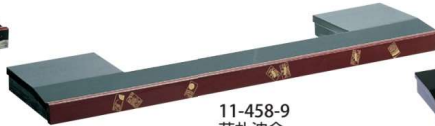

付台・カウンター

11-458-1
松葉沈金のみ

11-458-2
家紋のみ

11-458-3
付台 うるし青貝天朱

11-458-4
付台 朱貝

11-458-5
付台 うるし黒天朱本体

11-458-6
付台 うるし根来

11-458-7
うるしケース

11-458-8
沈金波千鳥

11-458-9
花札沈金

11-458-10
付台 うるしケース付 黒天朱蒔絵波千鳥

木曾桧カウンター

木曾桧カウンター

木曾桧カウンター(練付)

11-458-14
カウンター練付無節

11-458-11
付台 桧無地