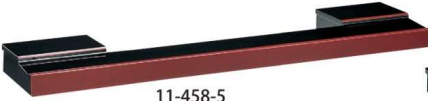

付台・カウンター

11-458-1
松葉沈金のみ

11-458-2
家紋のみ

11-458-3
付台 うるし青貝天朱

11-458-4
付台 朱貝

11-458-5
付台 うるし黒天朱本体

11-458-6
付台 うるし根来

11-458-7
うるしケース

11-458-8
沈金波千鳥

11-458-9
花札沈金

11-458-10
付台 うるしケース付 黒天朱蒔絵波千鳥

木曾桧カウンター

木曾桧カウンター

木曾桧カウンター(練付)

11-458-14
カウンター練付無節

11-458-11
付台 桧無地