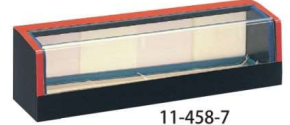

付台・カウンター

11-458-1
松葉沈金のみ

11-458-2
家紋のみ

11-458-3
付台 うるし青貝天朱

11-458-4
付台 朱貝

11-458-5
付台 うるし黒天朱本体

11-458-6
付台 うるし根来

11-458-7
うるしケース

11-458-8
沈金波千鳥

11-458-9
花札沈金

11-458-10
付台 うるしケース付 黒天朱蒔絵波千鳥

木曾桧カウンター

木曾桧カウンター

木曾桧カウンター(練付)

11-458-14
カウンター練付無節

11-458-11
付台 桧無地