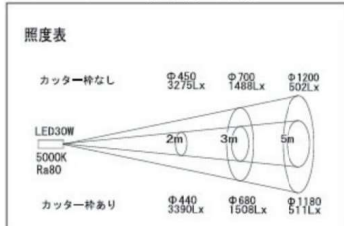

ライティングレール式
30WハイパワーLEDエコンスポット(ファン付)
ホワイト

¥115,000

- 適合フィルタ : カラーフィルタNRS-1613 (別売)
  (75×75サイズにカットしてご使用ください。)

※ファンモーターにより多少音がします。