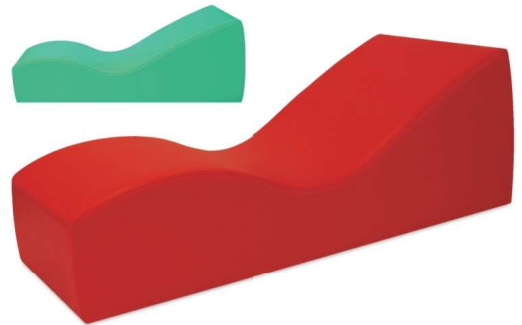

11-513-7 リラックスカウチ
¥ 165,000 約45kg
(W600・D1,800・H650)
張地516ページよりお選び下さい。