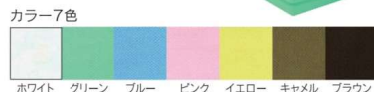

11-531-5 PLベッド **マット別売**  
 ¥165,000 約32kg  
 設置時(W2,000・D910・H600(ベッド部350))  
 収納時(W550・D910・H1,120)  
 スチール製/粉体塗装、ヘッドボードレザ一張  
 (張地514ページよりお選び下さい。)  
 対応マットレス: 11-531-7・11-531-8

11-531-6 タタミベッド **組立**  
 ¥165,000 約33kg  
 (W2,060・D970・H800(ベッド部450))  
 スチール製/粉体塗装

セキスイ美草畳です。

マットレス

11-531-7 FAマットレス  
 ¥34,500 約3kg  
 W 1,810/1,910  
 D 780/830/910  
 クッション厚60  
 素材: ポリプロピレン不織布

11-531-8 HAマットレス **洗濯可**  
 ¥42,000 約4kg  
 W 1,810/1,910  
 D 780/830/910  
 クッション厚60  
 材質: 綿100%(防縮加工)

三つ折りマットレス

11-531-9 HAMATTRES(三つ折り) **洗濯可**  
 ¥58,500 約4kg  
 (W1,910・D910・クッション厚80)  
 素材: 綿100%(防縮加工)

二つ折れ仮眠マット

11-531-10 二つ折れ仮眠マット  
 ¥42,000  
 W 1,800/1,900  
 D 600/650/700  
 クッション厚 体部分: 65  
 マクラ部分: 125  
 張地は514ページよりお選び下さい。