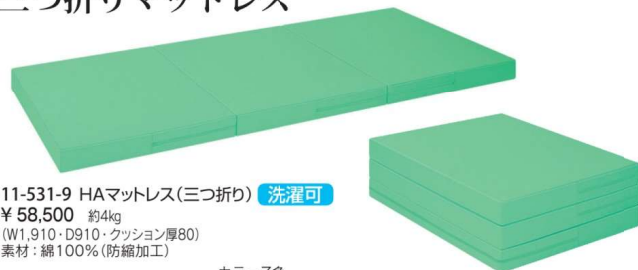

11-531-5 PLベッド **マット別売**  
 ¥165,000 約32kg  
 設置時(W2,000・D910・H600(ベッド部350))  
 収納時(W550・D910・H1,120)  
 スチール製/粉体塗装、ヘッドボードレザ一張  
 (張地514ページよりお選び下さい。)  
 対応マットレス: 11-531-7・11-531-8

11-531-6 タタミベッド **組立**  
 ¥165,000 約33kg  
 (W2,060・D970・H800(ベッド部450))  
 スチール製/粉体塗装

セキスイ美草畳です。

マットレス

11-531-7 FAマットレス  
 ¥34,500 約3kg  
 W 1,810/1,910  
 D 780/830/910  
 クッション厚60  
 素材: ポリプロピレン不織布

11-531-8 HAマットレス **洗濯可**  
 ¥42,000 約4kg  
 W 1,810/1,910  
 D 780/830/910  
 クッション厚60  
 材質: 綿100%(防縮加工)

三つ折りマットレス

11-531-9 HAMATTRES(三つ折り) **洗濯可**  
 ¥58,500 約4kg  
 (W1,910・D910・クッション厚80)  
 素材: 綿100%(防縮加工)

二つ折れ仮眠マット

11-531-10 二つ折れ仮眠マット  
 ¥42,000  
 W 1,800/1,900  
 D 600/650/700  
 クッション厚 体部分: 65  
 マクラ部分: 125  
 張地は514ページよりお選び下さい。