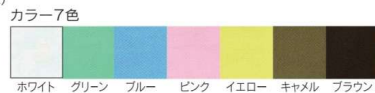

11-531-5 PLベッド **マット別売**  
 ¥165,000 約32kg  
 設置時(W2,000・D910・H600(ベッド部350))  
 収納時(W550・D910・H1,120)  
 スチール製/粉体塗装、ヘッドボードレザ一張  
 (張地514ページよりお選び下さい。)  
 対応マットレス: 11-531-7・11-531-8

11-531-6 タタミベッド **組立**  
 ¥165,000 約33kg  
 (W2,060・D970・H800(ベッド部450))  
 スチール製/粉体塗装

セキスイ美草畳です。

マットレス

11-531-7 FAマットレス  
 ¥34,500 約3kg  
 W 1,810/1,910  
 D 780/830/910  
 クッション厚60  
 素材: ポリプロピレン不織布

11-531-8 HAマットレス **洗濯可**  
 ¥42,000 約4kg  
 W 1,810/1,910  
 D 780/830/910  
 クッション厚60  
 材質: 綿100%(防縮加工)

三つ折りマットレス

11-531-9 HAMATTRES(三つ折り) **洗濯可**  
 ¥58,500 約4kg  
 (W1,910・D910・クッション厚80)  
 素材: 綿100%(防縮加工)

二つ折れ仮眠マット

11-531-10 二つ折れ仮眠マット  
 ¥42,000  
 W 1,800/1,900  
 D 600/650/700  
 クッション厚 体部分: 65  
 マクラ部分: 125  
 張地は514ページよりお選び下さい。