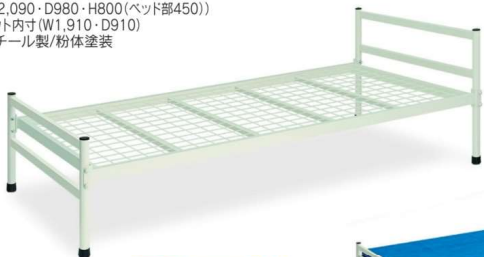

1 段式ベッド

11-531-1 MBベッド(ガードなし) **組立 マット別売**  
 ¥144,000 約35kg  
 (W2,090・D980・H800(ベッド部450))  
 マット内寸(W1,910・D910)  
 スチール製/粉体塗装

11-531-3 MCベッド **組立 マット別売**  
 ¥87,000 約33kg  
 (W2,070・D980・H670(ベッド部350))  
 マット内寸(W1,910・D910)  
 スチール製/粉体塗装

11-531-2 MBベッド(ガード付) **組立 マット別売**  
 ¥159,000 約38kg  
 (W2,090・D980・H800(ベッド部450))  
 マット内寸(W1,910・D910)  
 スチール製/粉体塗装

11-531-4 MSベッド **組立 マット別売**  
 ¥99,000 約27kg  
 W 1,970/2,070  
 D 860/910/990  
 H 630/680/730/780  
 ベッド部 (350)/(400)/(450)/(500)  
 スチール製/粉体塗装  
 フレーム: 4色  
 アイボリー/ホワイト/ブラック/チョコレート

11-531-5 PLベッド **マット別売**  
 ¥165,000 約32kg  
 設置時(W2,000・D910・H600(ベッド部350))  
 収納時(W550・D910・H1,120)  
 スチール製/粉体塗装、ヘッドボードレザ一張  
 (張地514ページよりお選び下さい。)  
 対応マットレス: 11-531-7・11-531-8

11-531-6 タタミベッド **組立**  
 ¥165,000 約33kg  
 (W2,060・D970・H800(ベッド部450))  
 スチール製/粉体塗装