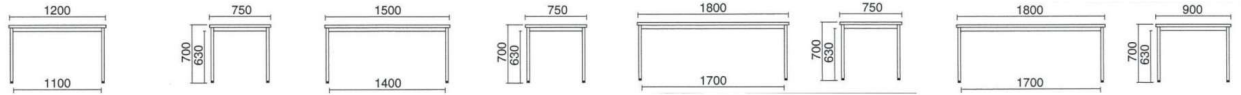

## ●仕様

天板 | メラミン化粧板  
 エッジ | オレフィン系樹脂  
 脚 | スチール丸パイプ φ31.8/クロームメッキ  
 アジャスター付

サイズH=700		品番	価格
W	D		
1,200	750	11-545-1	¥ 37,500
1,500	750	11-545-2	¥ 41,250
1,800	750	11-545-3	¥ 42,500
1,800	900	11-545-4	¥ 43,750

## サイズオーダーテーブル

## ●仕様

天板 | メラミン化粧板  
 エッジ | ABS樹脂  
 脚 | スチール丸パイプ φ60.5/アジャスター付

●受注生産品になります。

●カーブ天板形状にも対応可能ですので、別途お問い合わせください。

■テーブルサイズをレイアウトにあわせて  
 オーダーできます。

1.天板サイズ ※10mmピッチでご指定下さい。  
 横幅(W) : 450mm~1,800mm  
 奥行(D) : 300mm~ 900mm

2.天板カラー

W ホワイト

M ライトウッド

3.テーブル高さ

H700mm または H330mm

4.脚カラー

クロームメッキ または シルバー塗装

**運賃** このページの商品は有造・運賃は別途料金となります。