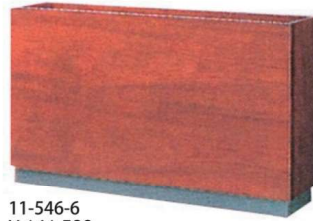

プランター BOX

11-546-1 ローズ
¥ 166,500
(W1,800・D300・H710)

11-546-2 チーク
¥ 141,500
(W1,500・D300・H710)

11-546-3 ネオグレー
¥ 117,000
(W1,200・D300・H710)

11-546-4
¥ 184,000
(W1,800・D300・H700)

11-546-5
¥ 158,500
(W1,500・D300・H700)

11-546-6
¥ 141,500
(W1,200・D300・H700)

11-546-7
¥ 209,000
(W1,200・D380・H1,000)

11-546-8
¥ 94,000
(W300・D300・H700)

11-546-9 アイボリー

11-546-10 ローズ

11-546-11 ナチュラル

品番	サイズ			価格	
	W	D	H		
11-546-9	外寸	900	300	680	¥ 124,500
	ボックス内寸	835	245	180	
	受皿内寸	830	240	25	
11-546-10	外寸	1,200	300	680	¥ 115,000
	ボックス内寸	1,135	245	180	
	受皿内寸	1,130	240	25	
11-546-11	外寸	1,500	300	680	¥ 86,700
	ボックス内寸	1,435	245	180	
	受皿内寸	1,430	240	25	

共通仕様
本体：ポリ化粧板フラッシュ加工
受皿：銅板(1mm厚)
メラミン焼付塗装(ブラック)
色：アイボリー/ローズ/ナチュラル

運賃 このページの商品は有造・運賃は別途料金となります。