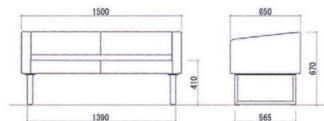

¥ 30,900 (W1,200・D460・H390)

【共通仕様】

- 本体:木枠、ウレタンフォーム、ビニールレザー張り
- 脚部:26mm角パイプ、メラミン焼付塗装
- カラー:ブラウン

完成品 折りたたみ

11-550-5

¥ 32,100 (W1,800・D460・SH390)

11-550-6

¥ 30,800 (W1,500・D460・SH390)

- 座:木枠・合板・ウレタンフォーム
- 脚部:スチールパイプ(□26)メラミン焼付塗装アジャスター付

カラーサンプル

(BK):ブラック (BR):ブラウン (W):アイボリー

11-550-7 **組立**

¥ 106,000 (W730・D650・H670(SH410))

11-550-8 **組立**

¥ 153,000 (W1,500・D650・H670(SH410))

【共通仕様】

- 本体:木枠、合成皮革張り(PULレザー)
- 脚部:スチール(50×26)クロームメッキ

グリーン購入法適合

通路が確保しやすい奥行き610ミリのコンパクトサイズベンチベッド

11-550-9

¥ 117,600 (W1,800・D630・SH400)

質量:25kg

本体:木枠・ウレタンフォーム

脚部:木枠・ウレタンフォーム