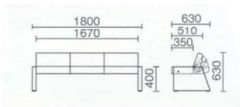

- 本体:木枠、合成皮革張り(PULレザー)
- 脚部:スチール(50×26)クロームメッキ

グリーン購入法適合

通路が確保しやすい奥行き610ミリのコンパクトサイズベンチベッド

11-550-9

¥ 117,600 (W1,800・D630・SH400)

質量:25kg

本体:木枠・ウレタンフォーム

脚部:木枠・ウレタンフォーム