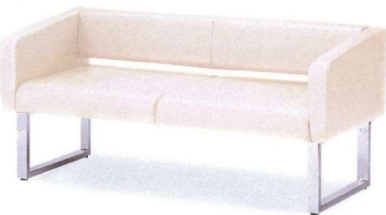

11-550-1
¥ 40,700

(W1,800・D300・H420)

- 本体:木枠、ウレタンフォーム、ビニールレザー張り
- 脚部:26mm角パイプ、ハネ式折りたたみ、シルバー塗装
- カラー:ブルー、ブラック、ブラウン

11-550-2

¥ 34,100 (W1,800・D460・H390)

11-550-3

¥ 32,500 (W1,500・D460・H390)

11-550-4

¥ 30,900 (W1,200・D460・H390)

【共通仕様】

- 本体:木枠、ウレタンフォーム、ビニールレザー張り
- 脚部:26mm角パイプ、メラミン焼付塗装
- カラー:ブラウン

完成品 折りたたみ

11-550-5

¥ 32,100 (W1,800・D460・SH390)

11-550-6

¥ 30,800 (W1,500・D460・SH390)

- 座:木枠・合板・ウレタンフォーム
- 脚部:スチールパイプ(□26)メラミン焼付塗装アジャスター付

カラーサンプル

(BK):ブラック (BR):ブラウン (W):アイボリー

11-550-7 **組立**

¥ 106,000 (W730・D650・H670(SH410))

11-550-8 **組立**

¥ 153,000 (W1,500・D650・H670(SH410))

【共通仕様】

- 本体:木枠、合成皮革張り(PULレザー)
- 脚部:スチール(50×26)クロームメッキ

グリーン購入法適合

通路が確保しやすい奥行き610ミリのコンパクトサイズベンチベッド

11-550-9

¥ 117,600 (W1,800・D630・SH400)

質量:25kg

本体:木枠・ウレタンフォーム

脚部:木枠・ウレタンフォーム