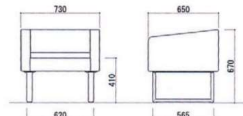

¥ 30,900 (W1,200・D460・H390)

【共通仕様】

- 本体:木枠、ウレタンフォーム、ビニールレザー張り
- 脚部:26mm角パイプ、メラミン焼付塗装
- カラー:ブラウン

完成品 折りたたみ

11-550-5

¥ 32,100 (W1,800・D460・SH390)

11-550-6

¥ 30,800 (W1,500・D460・SH390)

- 座:木枠・合板・ウレタンフォーム
- 脚部:スチールパイプ(□26)メラミン焼付塗装アジャスター付

カラーサンプル

(BK):ブラック (BR):ブラウン (W):アイボリー

11-550-7 **組立**

¥ 106,000 (W730・D650・H670(SH410))

11-550-8 **組立**

¥ 153,000 (W1,500・D650・H670(SH410))

【共通仕様】

- 本体:木枠、合成皮革張り(PULレザー)
- 脚部:スチール(50×26)クロームメッキ

グリーン購入法適合

通路が確保しやすい奥行き610ミリのコンパクトサイズベンチベッド

11-550-9

¥ 117,600 (W1,800・D630・SH400)

質量:25kg

本体:木枠・ウレタンフォーム

脚部:木枠・ウレタンフォーム