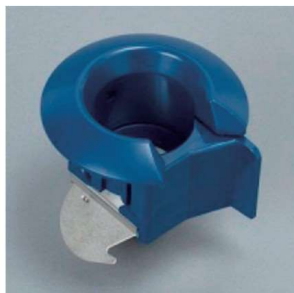

傘立て

11-563-1  
花小紋  
¥23,000  
(φ230・H465)

11-563-2  
窯変花すかし  
¥12,000  
(φ210・H390)

11-563-3  
ピンク  
¥7,000  
(φ210・H390)

11-563-4  
ナチュラル  
¥7,000  
(φ210・H390)

11-563-5  
アンブレラスタンド  
¥20,700 (φ225・H450)  
本体：ステンレス  
受皿：樹脂成型品  
重量：2.2kg

11-563-6  
アンブレラスタンド  
¥16,100 (φ180・H450)  
本体：ステンレス  
受皿：樹脂成型品  
重量：2kg

傘袋自動装着機 傘ぽん

11-563-7

11-563-8

11-563-9

11-563-10

晴天時には  
ゴミ箱として使えます。

品番	品名	外寸	付属品	価格
11-563-7	傘ぽん スリムタイプ	W228・D338・H840	専用傘袋600枚付	¥157,500
11-563-8	傘ぽん 傘袋回収機能付きタイプ	W428・D355・H840	専用傘袋600枚付・キャスター付	¥237,000
11-563-9	傘ぽん ダストボックス付きタイプ	W448・D302・H840	専用傘袋600枚付・キャスター付	¥222,000
11-563-10	傘ぽん 晴雨兼用タイプ	W350・D400・H840	専用傘袋600枚付・キャスター付	¥237,000

11-563-11 長傘専用かさ袋(2,000枚入り)

11-563-13  
折りたたみ専用傘袋(2,000枚入り)

11-563-14 傘投入リング

11-563-15 折りたたみ傘用かさ袋ホルダー

品番	品名	価格
11-563-11	長傘専用かさ袋(2,000枚入り)	¥15,000
11-563-12	長傘専用かさ袋(4,000枚入り)	¥30,000
11-563-13	折りたたみ専用傘袋(2,000枚入り)	¥15,000
11-563-14	傘投入リング	¥14,400
11-563-15	折りたたみ傘用かさ袋ホルダー	¥11,000