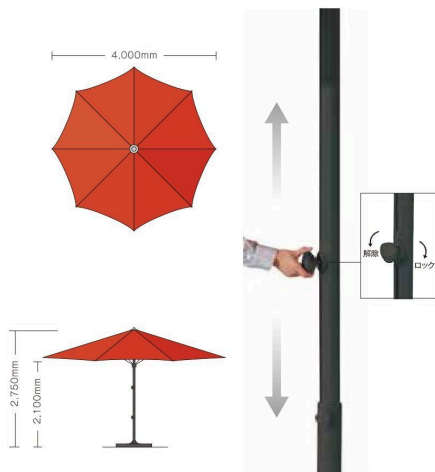

●スムーズ&イージー開閉機能付

RT-4Tは、4Mの大きさを感じさせず、簡単ですばやく開閉ができます。操作は、心棒についているノブを上下させるだけ。面倒なクランクから開放されます。ノブを閉めるとロックします。たまただ時に風であおられて勝手に開いてしまうこともありません。

天幕カラーバリエーション(アクリル)

Jockey Red  
-3672

Forest Green  
-3673

Canvas  
-3656

03657 RT-4T

★ ¥240,000

寸法 4,000φ H 2,750 wt. 19.2kg

材質 生地：アクリル、心棒：アルミ 粉体塗装

梱包 1本：1本：1梱包 9.2才

備考 フレーム色：ダークグレー

専用プレートベース

14024 RG-SB-55

★ ¥231,000

寸法 910×910 H 108 wt. 約180kg

材質 フレーム：スチール

梱包 ベース 8枚：8梱包 22.0才

梱包 フレーム 1台：1梱包 7.0才