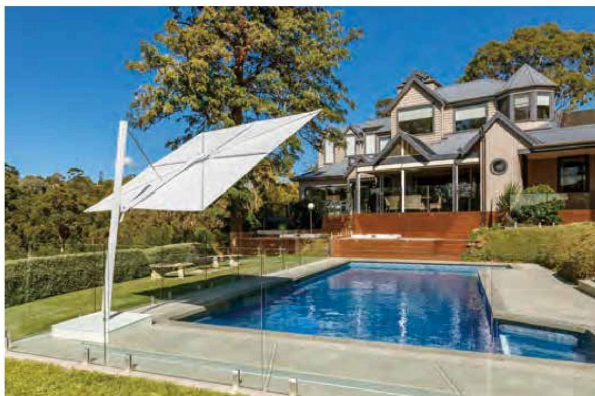

# UMBROSA VERSA UX Architecture ベルサ UX アーキテクチャー

ベルサ UX アーキテクチャーは、ニュートラルですっきりとしたバランスのいいデザインが特徴です。  
このマーケットアンブレラの生地は、シンプルなホワイト&ブラック色に絞ることにより、  
一番普遍的なデザインであると同時に高級感も持たせています。

デザイン形状も、シンプルでモダンな環境にマッチするスクエアを採用しました。  
可能な限り構成要素を減らし、ありのままの素材を見せることで、  
よりピュアであることにこだわりました。