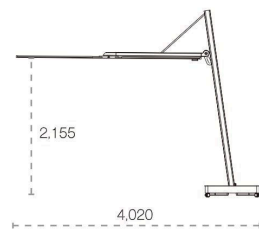

Black Model

Architecture SPEC

ベルサ専用ベース □ ¥794,000

Black Model - 13503

Architecture
- 13504

[Size] W 912 × D 912 × H 205 wt. 約 200kg
Top仕上: スチール粉体塗装

□ ベルサ専用コンクリートアンカー
¥99,900 - 7915
[Size] 215φ H 425 wt. 約 4.5kg
[Frame] スチール (溶融亜鉛メッキ)
[梱包] 1台: 1梱包

UX アーキテクチャー本体

□ 3,000×3,000 ¥1,610,000

※UXアーキテクチャーの仕様は、下記のみに対応となります。

ホワイトモデル - 21306

生地: Marble

フレーム色:
パビルスホワイト

ブラックモデル - 21307

生地: Black