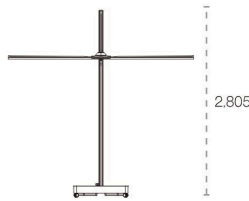

Black Model

Architecture SPEC

ベルサ専用ベース □ ¥794,000

Black Model - 13503

Architecture
- 13504

[Size] W 912 × D 912 × H 205 wt. 約 200kg
Top仕上: スチール粉体塗装

□ ベルサ専用コンクリートアンカー
¥99,900 - 7915
[Size] 215φ H 425 wt. 約 4.5kg
[Frame] スチール (溶融亜鉛メッキ)
[梱包] 1台: 1梱包

UX アーキテクチャー本体

□ 3,000×3,000 ¥1,610,000

※UXアーキテクチャーの仕様は、下記のみに対応となります。

ホワイトモデル - 21306

生地: Marble

フレーム色:
パビルスホワイト

ブラックモデル - 21307

生地: Black

フレーム色:
ブラック