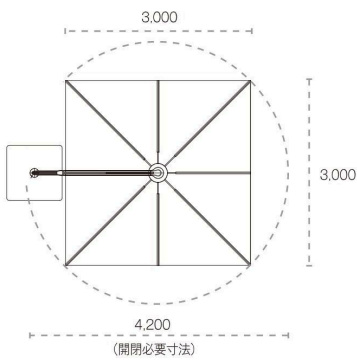

Black Model

Architecture SPEC

ベルサ専用ベース □ ¥794,000

Black Model - 13503

Architecture
- 13504

[Size] W 912 × D 912 × H 205 wt. 約 200kg
Top仕上: スチール粉体塗装

□ ベルサ専用コンクリートアンカー
¥99,900 - 7915
[Size] 215φ H 425 wt. 約 4.5kg
[Frame] スチール (溶融亜鉛メッキ)
[梱包] 1台: 1梱包

UX アーキテクチャー本体

□ 3,000×3,000 ¥1,610,000

※UXアーキテクチャーの仕様は、下記のみに対応となります。

ホワイトモデル - 21306

生地: Marble

フレーム色:
パビルスホワイト

ブラックモデル - 21307

生地: Black