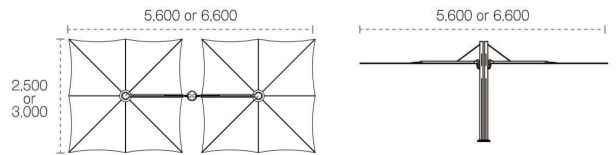

SOLO

2,500×2,500 or 3,000×3,000

SOLO仕様のみ柱角度が
お選びいただけます。
他の仕様は90°のみになります。

OPPOSITE

※ 360°回転式ではありません。
コンクリートアンカーベースを
ご使用ください。

天幕カラーをお選びいただけます。

FABRICS & COLOURS

UPF 50+

SOLIDUM

UPF 50+

sunbrella (agora)

COLORUM

別売：専用プレートベース

★ ¥247,000 - 13500
[Size] 910×910 H 145 wt. 約180kg
[Frame] スチール [荷重ベース] 鉄鋳物
梱包 ベース 8枚：8梱包 22.0才
梱包 フレーム 1台：1梱包 7.0才

■ コンクリートアンカー - 7910
¥99,900
[Size] 215φ H 425 wt. 約 4.5kg
[Frame] スチール (溶融亜鉛メッキ)
[梱包] 1台：1梱包

SQUARE

SOLO ■ 2,500×2,500 ¥1,099,000 (シルバー色)

SOLO ■ 3,000×3,000 ¥1,272,000 (シルバー色)

OPPOSITE ■ 2,500×5,600 ¥2,198,000 (シルバー色)

OPPOSITE ■ 3,000×6,600 ¥2,544,000 (シルバー色)