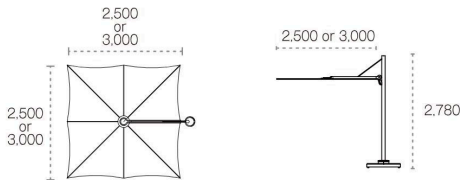

SOLO

2,500×2,500 or 3,000×3,000

SOLO仕様のみ柱角度が
お選びいただけます。
他の仕様は90°のみになります。

OPPOSITE

※ 360°回転式ではありません。
コンクリートアンカーベースを
ご使用ください。

天幕カラーをお選びいただけます。

FABRICS & COLOURS

UPF 50+

SOLIDUM

UPF 50+

sunbrella (agora)

COLORUM

別売：専用プレートベース

★ ¥247,000 - 13500
[Size] 910×910 H 145 wt. 約180kg
[Frame] スチール [荷重ベース] 鉄鋳物
梱包 ベース 8枚：8梱包 22.0才
梱包 フレーム 1台：1梱包 7.0才

■ コンクリートアンカー - 7910
¥99,900
[Size] 215φ H 425 wt. 約 4.5kg
[Frame] スチール (溶融亜鉛メッキ)
[梱包] 1台：1梱包

SQUARE

SOLO ■ 2,500×2,500 ¥1,099,000 (シルバー色)

SOLO ■ 3,000×3,000 ¥1,272,000 (シルバー色)

OPPOSITE ■ 2,500×5,600 ¥2,198,000 (シルバー色)

OPPOSITE ■ 3,000×6,600 ¥2,544,000 (シルバー色)