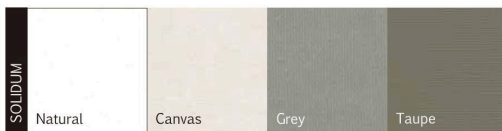

SOLO

2,500×2,500 or 3,000×3,000

SOLO仕様のみ柱角度が
お選びいただけます。
他の仕様は90°のみになります。

OPPOSITE

※ 360°回転式ではありません。
コンクリートアンカーベースを
ご使用ください。

天幕カラーをお選びいただけます。

FABRICS & COLOURS

UPF 50+

SOLIDUM

UPF 50+

sunbrella (agora)

COLORUM

別売：専用プレートベース

★ ¥247,000 - 13500
[Size] 910×910 H 145 wt. 約180kg
[Frame] スチール [荷重ベース] 鉄鋳物
梱包 ベース 8枚：8梱包 22.0才
梱包 フレーム 1台：1梱包 7.0才

■ コンクリートアンカー - 7910
¥99,900
[Size] 215φ H 425 wt. 約 4.5kg
[Frame] スチール (溶融亜鉛メッキ)
[梱包] 1台：1梱包

SQUARE

SOLO ■ 2,500×2,500 ¥1,099,000 (シルバー色)

SOLO ■ 3,000×3,000 ¥1,272,000 (シルバー色)

OPPOSITE ■ 2,500×5,600 ¥2,198,000 (シルバー色)

OPPOSITE ■ 3,000×6,600 ¥2,544,000 (シルバー色)