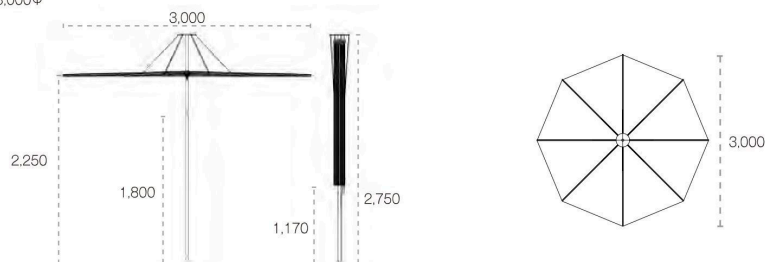

ROUND

3,000φ

天幕カラーをお選びいただけます。