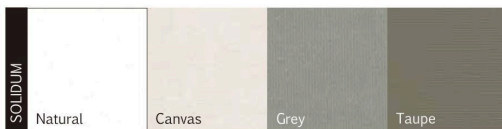

ROUND

3,000φ

天幕カラーをお選びいただけます。

FABRICS & COLOURS

UPF 50+

SOLIDUM

UPF 50+

sunbrella (agora)