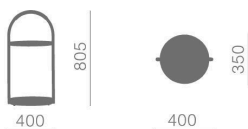

# tesoro by order

Pancake bench

Pancake bench □ ¥653,000

Frame : Aluminum + P.E.  
 Seat : Quick Dry - 50105  
 Center hole : ~50φ  
 wt. : 38.6kg  
 Package : 58.0(1)  
 ※ピロークッションは、オプションとなります。

Afternoon table

Afternoon table □ ¥79,000

Frame : Aluminum + P.E.ロープ(手持ち部)  
 wt. : 3.3kg  
 Package : 5.0(1)

Cushion option order (P169)

cushion