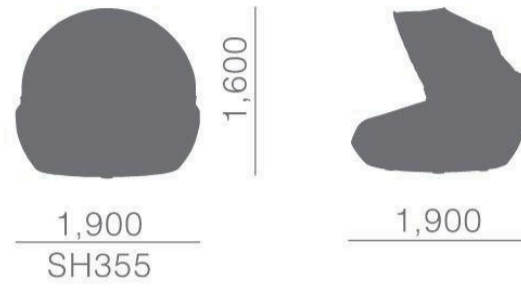

Pancake bed

Pancake bed 回¥1,042,000

Frame : Aluminum + P.E.  
Seat : Quick Dry - 50105  
+ オレフィン (sunproof)  
Canopy : メッシュ生地  
wt. : 50.2kg  
Package : 164.0(1)

※ 丸型ピロー (350φ・450φ) は、  
付属されておりません。  
都度見積となります。