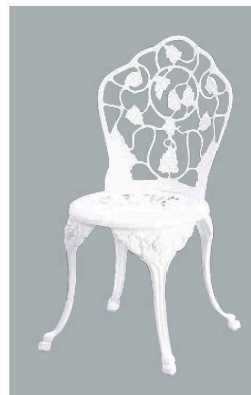

テーブル：VO11TR-W / チェア：VO90C-W

02700 **VO90C-W**

回 **¥52,000** (完成品)
 寸法 W 470 D 470 SH 445 H 930 wt. 8.2kg
 材質 フレーム：アルミ鋳物(ホワイト)
 梱包 1脚：1梱包 15.5才 (受注生産)
 備考

02710 **VO11TR-W**

回 **¥59,000** (組立式)
 寸法 780φ H 700 wt. 11.4kg
 材質 フレーム：アルミ鋳物(ホワイト)
 梱包 1台：1梱包 2.9才 (受注生産)
 備考 センターホール ~38φ

02706 **VO43AC**

回 **¥57,000** (完成品)
 寸法 W 555 D 560 SH 435 H 855 wt. 8.0kg
 材質 フレーム：アルミ鋳物(ホワイト)
 梱包 1脚：1梱包 15.5才 (受注生産)
 備考

※ このページ記載品の受注生産は、チェアロット：40脚、
 テーブルロット：10台よりご注文いただけます。
 (海外送料は含まれておりません)