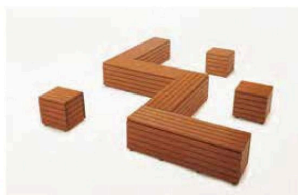

★ **RB-1350BR**
¥290,000 (組立式)

寸法 W 1,345 D 390 H 430
 wt. EM56.1kg/RP57.2kg
 材質 フレーム：合成樹脂焼付塗装仕上
 梱包 1台：1梱包 8.8才
 備考

★ **RB-900BR**
¥228,000 (組立式)

寸法 W 895 D 390 H 430
 wt. EM40.7kg/RP41.5kg
 材質 フレーム：合成樹脂焼付塗装仕上
 梱包 1台：1梱包 5.9才
 備考

★ **RB-440BR**
¥162,000 (組立式)

寸法 W 440 D 390 H 430
 wt. EM25.3kg/RP25.7kg
 材質 フレーム：合成樹脂焼付塗装仕上
 梱包 1台：1梱包 3.5才
 備考

RPウッド
 (再生木材)

EMウッド
 (再生木材)