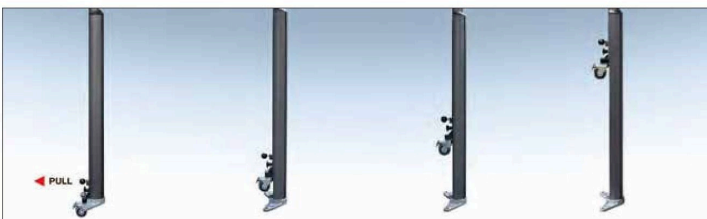

サイズ・テクノロジーとともに
他にはない次世代のワンタッチテント

広げるだけのワンタッチ構造! キャスター付でスムーズ開閉!

ストッパー付可動式ダブルキャスター
最新の可動式ダブルキャスターで、展開時にフレームを持ち上げる必要はありません。勿論、ストッパーもついております。撤去時はフレームのロックを解除すれば、自動で畳みます。

テフロン®加工されたスライダースライダー部材の内側にはテフロン®加工が施されており、摩擦を軽減し、テント展開の際にフレームがスムーズに持ち上がります。

キャスターのストッパーをロックし、レバーを引きます。

キャスターとともに柱が自動で上がります。

キャスターは取外し可能。

一体型ですので、管理も収納性も抜群です。
天幕は一度被せてしまえば、外す必要はありません。被せたまま収納できます。付属のキャスターで移動も楽に行えます。