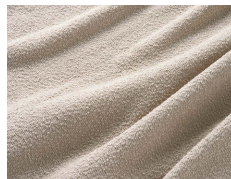

# COMFORTABLE SOFA

自然に目が合う斜めのライン。  
ゲストが多くてもゆったり座れます。

表面がパイル状の布でモコモコした  
風合いの生地となります。

座にはポケットコイルを使用してい  
ます。

樹脂製の脚となり  
ます。