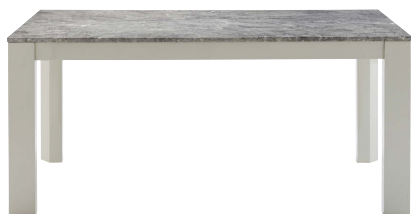

クールグレー(鏡面仕上)

| DC-152(グレー) ¥24,000 [P.149] 5点セット価格 ¥180,000

天板:大理石柄グレー(鏡面仕上)/脚:クールグレー(鏡面仕上)

DT-15-150 ¥105,000

W1500×D800×H700mm
主材-繊維板
[P.233]

ホワイト(鏡面仕上)

DT-15-140 ¥84,000

W1400×D800×H700mm
主材-繊維板
[P.233]

クールグレー(鏡面仕上)

ホワイト
脚部、天板は鏡面仕上げです。

クールグレー

木部の素材画像はP.198-199のCOLOR SWITCHをご参照下さい。

本カタログの価格は全て税抜表示となっています。