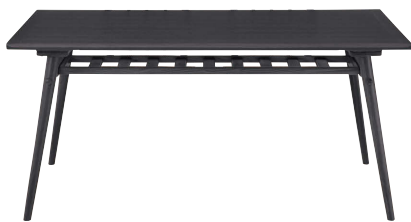

# WOODY BLACK

ウッディブラック

※発注の際はカラーの明記をお願い致します

材によっては若干の差がございます。

DT-09-100

¥43,000

W1000×D1000×H700mm

主材-天板:アッシュ材突板/脚:アッシュ材  
[P.231]

DT-09-135

¥42,000

W1350×D800×H700mm

主材-天板:アッシュ材突板/脚:アッシュ材  
[P.231]

DT-09-150

¥49,800

W1500×D850×H700mm

主材-天板:アッシュ材突板/脚:アッシュ材  
[P.231]

DT-16-N150

¥79,800

W1500×D850×H700mm

主材-ホワイトオーク(天板:ホワイトオーク突板)  
[P.233]

DT-19-A150

¥74,000

W1500×D850×H700mm

主材-天板:アッシュ材突板/脚:アッシュ材  
[P.234]

ホワイトオーク

NEW

DT-01-N160

¥96,000

W1600×D850×H700mm

主材-天板:ホワイトオーク/脚:ラバーウッド  
[P.230]

※脚部は木目のないツヤ消ブラック塗装となります。

アカシア