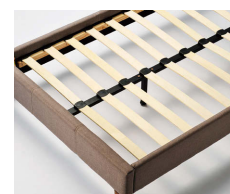

ボトムにはクッション性と通気性の良いウッズプリングを使用しています。