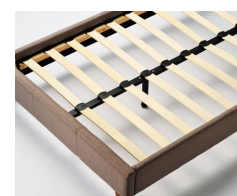

ナチュラル(アッシュ)
(マット:BM-00-D)

モカブラウン
(マット:BM-00-D)

BH-508-D

¥131,000 (BM-00-D マット含む)

¥135,000 (BM-01-D マット含む)

¥88,000 (マットなし)

W1500×D2120×H800・MH400mm(マット含む)

※BM-00-DとBM-01-D仕様の価格とサイズです。

[P.245]

ボトムにはクッション性と通気性の良いウッズプリングを使用しています。

木部の素材画像はP.198-199のCOLOR SWITCHをご参照下さい。

本カタログの価格は全て税抜表示となっています。