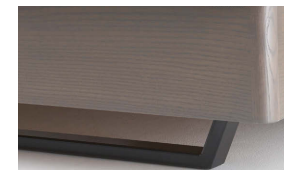

ヘッドボードの穏やかなカーブと、スチール脚のモダンスタイル。

NEW グレージュ
(マット:BM-01-D)

ウッディグレー
(マット:BM-01-D)

BH-512-D

¥166,000 (BM-00-D マット含む)

¥170,000 (BM-01-D マット含む)

¥123,000 (マットなし)

W1400×D2010×H800・MH410mm(マット含む)

※BM-00-DとBM-01-D仕様の価格とサイズです。

主材-アッシュ材突板
[P.246]

スチール脚を奥に配置し、脚の無いすっきりとした印象のデザインです。