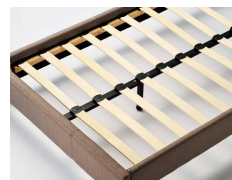

ヘッドボードをなくして圧迫感のないすっきりした印象に。

(マット:BM-01-SS)

**BH-500-SS** ¥57,000 (BM-00-SS マット含む)  
¥61,000 (BM-01-SS マット含む)  
¥29,000 (マットなし)

W800×D1950×H400・MH400mm(マット含む)  
※BM-00-SSとBM-01-SS仕様の価格とサイズです。  
[P.241]

(マット:BM-01-S)

**BH-500-S** ¥62,000 (BM-00-S マット含む)  
¥66,000 (BM-01-S マット含む)  
¥31,000 (マットなし)

W1000×D1950×H400・MH400mm(マット含む)  
※BM-00-SとBM-01-S仕様の価格とサイズです。  
[P.240]

φ45mmアジャスター

ボトムにはクッション性と通気性の良いウッズスプリングを使用しています。

(マット:BM-01-SD)

木目や和テイストにもよく似合うブラウンのLex生地。

ブラウン

**BH-500-Lex-S**

¥64,000 (BM-00-S マット含む)  
¥68,000 (BM-01-S マット含む)  
¥33,000 (マットなし)

W1000×D1950×H400・MH400mm(マット含む)  
※BM-00-SとBM-01-S仕様の価格とサイズです。  
[P.240]

ブラウン

**BH-500-Lex-D**

¥79,000 (BM-00-D マット含む)  
¥83,000 (BM-01-D マット含む)  
¥36,000 (マットなし)

W1400×D1950×H400・MH400mm(マット含む)  
※BM-00-DとBM-01-D仕様の価格とサイズです。  
[P.240]

Lexとは

本革の様な風合いとスウェード調のしなやかな感触を持ち合わせた張地です。本革の面倒なメンテナンスは不要。汚れに強く、お手入れしやすい様、加工された新素材です。