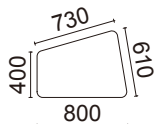

張材ランク別価格
A ¥76,000 (税別)
B ¥82,000 (税別)
C ¥88,000 (税別)

ツール D3901-80BS

¥62,000 (税別)
張材: B05-15(シナモン)布
素材: 脚部/スチールパイプ・
ブリリアントシルバー・粉体塗装
サイズ: W800・D700・H400
重量: 11.6kg

張材ランク別価格
A ¥58,000 (税別)
B ¥62,000 (税別)
C ¥66,000 (税別)

ツール D3902-80BS

¥60,000 (税別)
張材: B05-12(キャメル)布
素材: 脚部/スチールパイプ・
ブリリアントシルバー・粉体塗装
サイズ: W800・D600・H400
重量: 11.5kg

張材ランク別価格
A ¥56,000 (税別)
B ¥60,000 (税別)
C ¥64,000 (税別)

ツール D3903-80BS

¥106,000 (税別)
張材: B05-06(グレー)布
素材: 脚部/スチールパイプ・
ブリリアントシルバー・粉体塗装
サイズ: W1350・D680・H400
重量: 17.8kg