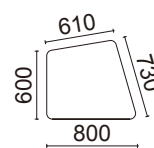

Square α

スクエア・アルファ

D3900 series

EX1: ユニークな形状で
楽しいロビー作り

システムロビーチェア

用途に合わせて自由に組み合わせることで、
空間にオリジナリティを演出することができます。
形状バリエーションの豊かなツールは
アート感覚で配置が楽しめます。

ツール D3900-80BS

¥82,000 (税別)
張材: B05-01(アイボリー)布
素材: 脚部/スチールパイプ・
ブリリアントシルバー・粉体塗装
サイズ: W1200・D600・H400
重量: 17.6kg

張材ランク別価格
A ¥76,000 (税別)
B ¥82,000 (税別)
C ¥88,000 (税別)

ツール D3901-80BS

¥62,000 (税別)
張材: B05-15(シナモン)布
素材: 脚部/スチールパイプ・
ブリリアントシルバー・粉体塗装
サイズ: W800・D700・H400
重量: 11.6kg

張材ランク別価格
A ¥58,000 (税別)
B ¥62,000 (税別)
C ¥66,000 (税別)

ツール D3902-80BS

¥60,000 (税別)
張材: B05-12(キャメル)布
素材: 脚部/スチールパイプ・
ブリリアントシルバー・粉体塗装
サイズ: W800・D600・H400
重量: 11.5kg

張材ランク別価格
A ¥56,000 (税別)
B ¥60,000 (税別)
C ¥64,000 (税別)

ツール D3903-80BS

¥106,000 (税別)
張材: B05-06(グレー)布
素材: 脚部/スチールパイプ・
ブリリアントシルバー・粉体塗装
サイズ: W1350・D680・H400
重量: 17.8kg