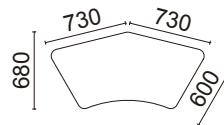

張材ランク別価格
A ¥76,000 (税別)
B ¥82,000 (税別)
C ¥88,000 (税別)

ツール D3901-80BS

¥62,000 (税別)
張材: B05-15(シナモン)布
素材: 脚部/スチールパイプ・
ブリリアントシルバー・粉体塗装
サイズ: W800・D700・H400
重量: 11.6kg

張材ランク別価格
A ¥58,000 (税別)
B ¥62,000 (税別)
C ¥66,000 (税別)

ツール D3902-80BS

¥60,000 (税別)
張材: B05-12(キャメル)布
素材: 脚部/スチールパイプ・
ブリリアントシルバー・粉体塗装
サイズ: W800・D600・H400
重量: 11.5kg

張材ランク別価格
A ¥56,000 (税別)
B ¥60,000 (税別)
C ¥64,000 (税別)

ツール D3903-80BS

¥106,000 (税別)
張材: B05-06(グレー)布
素材: 脚部/スチールパイプ・
ブリリアントシルバー・粉体塗装
サイズ: W1350・D680・H400
重量: 17.8kg

張材ランク別価格
A ¥100,000 (税別)
B ¥106,000 (税別)
C ¥112,000 (税別)