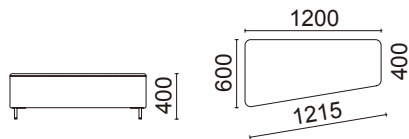

Square α

スクエア・アルファ

D3900 series

EX1: ユニークな形状で
楽しいロビー作り

システムロビーチェア

用途に合わせて自由に組み合わせることで、
空間にオリジナリティを演出することができます。
形状バリエーションの豊かなツールは
アート感覚で配置が楽しめます。

ツール D3900-80BS

¥82,000 (税別)
張材: B05-01(アイボリー)布
素材: 脚部/スチールパイプ・
ブリリアントシルバー・粉体塗装
サイズ: W1200・D600・H400
重量: 17.6kg

張材ランク別価格
A ¥76,000 (税別)
B ¥82,000 (税別)
C ¥88,000 (税別)

ツール D3901-80BS

¥62,000 (税別)
張材: B05-15(シナモン)布
素材: 脚部/スチールパイプ・
ブリリアントシルバー・粉体塗装
サイズ: W800・D700・H400
重量: 11.6kg

張材ランク別価格
A ¥58,000 (税別)
B ¥62,000 (税別)
C ¥66,000 (税別)

ツール D3902-80BS

¥60,000 (税別)
張材: B05-12(キャメル)布
素材: 脚部/スチールパイプ・
ブリリアントシルバー・粉体塗装
サイズ: W800・D600・H400
重量: 11.5kg

張材ランク別価格
A ¥56,000 (税別)
B ¥60,000 (税別)
C ¥64,000 (税別)

ツール D3903-80BS

¥106,000 (税別)
張材: B05-06(グレー)布
素材: 脚部/スチールパイプ・
ブリリアントシルバー・粉体塗装
サイズ: W1350・D680・H400
重量: 17.8kg