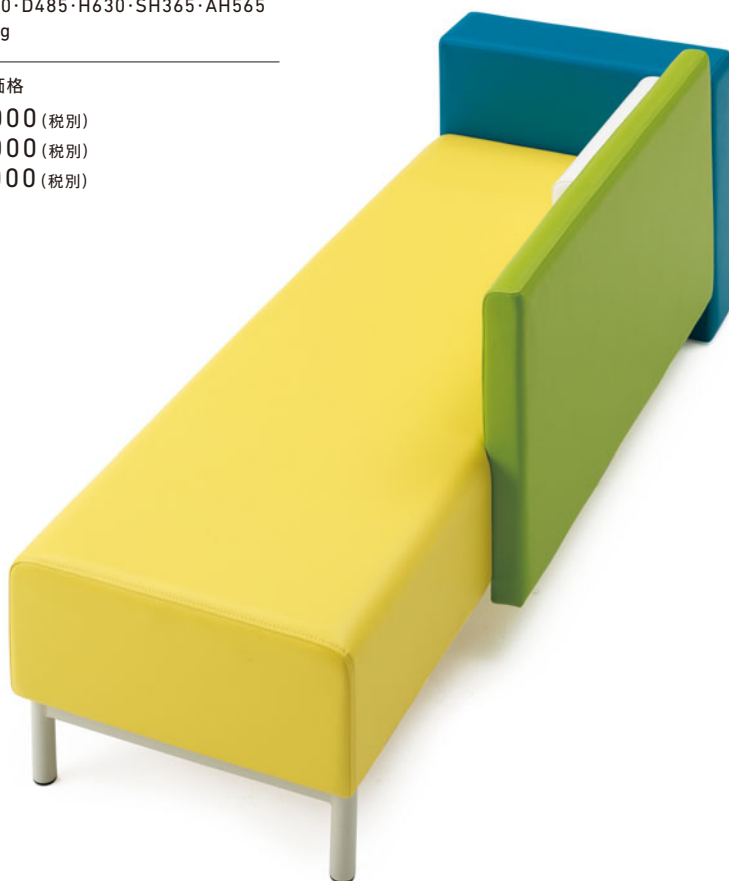

右肘付・ベンチ

D1000-21BE

¥122,000(税別)

張材: A01-03(ビビッドイエロー)ビ
A01-16(ライトグリーン)ビ
A01-20(ピーコックグリーン)ビ
A01-01(ホワイト)ビ

素材: 脚部/スチールパイプ・ベージュ・粉体塗装

サイズ: W1490・D485・H630・SH365・AH565

重量: 31.0kg

左肘付・ベンチ

D1000-31BE

¥122,000(税別)

張材: A01-03(ビビッドイエロー)ビ
A01-16(ライトグリーン)ビ
A01-20(ピーコックグリーン)ビ
A01-01(ホワイト)ビ

素材: 脚部/スチールパイプ・ベージュ・粉体塗装

サイズ: W1490・D485・H630・SH365・AH565

重量: 31.0kg

張材ランク別価格

A ¥122,000(税別)

B ¥136,000(税別)

C ¥148,000(税別)

485 1490

● 張材:A01-16
(ライトグリーン)ビ

● 張材:A01-03
(ビビッドイエロー)ビ

● 張材:A01-01
(ホワイト)ビ

● 張材:A01-20
(ピーコックグリーン)ビ

張材ランク別価格

A ¥122,000(税別)

B ¥136,000(税別)

C ¥148,000(税別)