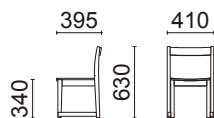

キッズチェア(板座)

W1310-11N7

¥28,800(税別)

素材: プナ・ナチュラル色

サイズ: W410・D395・H630・SH340

重量: 3.9kg

キッズチェア(座張り込み)

W1312-11N7

¥30,400(税別)

張材: 座/B40-06(オレンジ)ビ

素材: プナ・ナチュラル色

サイズ: W410・D400・H630・SH360

重量: 3.9kg

張材ランク別価格

A ¥29,600(税別)

B ¥30,400(税別)