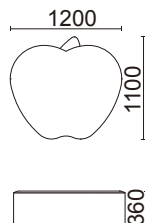

サイズ：W1800・D1200・H630・SH380  
重 量：47.0kg

張材ランク別価格

A ¥198,000 (税別)

B ¥212,000 (税別)

C ¥228,000 (税別)

ベンチ

**D562-54LL (リンゴ)**

¥130,000 (税別)

張 材：A01-08(レッド)ビ  
A01-19(グリーン)ビ

サイズ：W1200・D1100・H360  
重 量：25.8kg

張材ランク別価格

A ¥130,000 (税別)

B ¥140,000 (税別)

C ¥150,000 (税別)

ベンチ

**D564-54LL (カバ)**

¥160,000 (税別)

張 材：A01-06(ライトオレンジ)ビ  
サイズ：W1670・D920・H360  
重 量：42.0kg

張材ランク別価格

A ¥160,000 (税別)

B ¥172,000 (税別)

C ¥182,000 (税別)