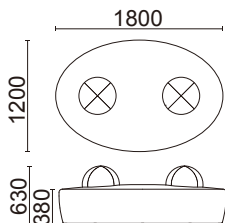

## カラフルで 創造性あふれる遊び場

子どもの目線から見た家具作りに  
取り組み、子どもたちに優しい、  
色・大きさ・肌ざわりを考慮した椅子  
です。もちろん大人の方がご利用  
されても十分安全な設計になっ  
ています。子どもたちのための環  
境に是非ご利用ください。

ベンチ

**D560-54LL (カエル)**

¥198,000 (税別)

張 材：A01-16(ライトグリーン)ビ  
A01-19(グリーン)ビ

サイズ：W1800・D1200・H630・SH380  
重 量：47.0kg

張材ランク別価格

A ¥198,000 (税別)

B ¥212,000 (税別)

C ¥228,000 (税別)

ベンチ

**D562-54LL (リンゴ)**

¥130,000 (税別)

張 材：A01-08(レッド)ビ  
A01-19(グリーン)ビ

サイズ：W1200・D1100・H360  
重 量：25.8kg

張材ランク別価格

A ¥130,000 (税別)

B ¥140,000 (税別)

C ¥150,000 (税別)

ベンチ

**D564-54LL (カバ)**