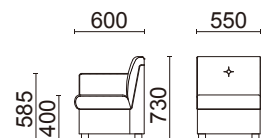

1人掛け(コーナー)

L832-92A2

¥60,000(税別)

張材: A01-05(イエロー)ビ
素材: 脚部/ブラレグ・
クロームメッキ

サイズ: W600・D600・
H730・SH400
重量: 14.4kg

スツール

L832-80A2

¥28,800(税別)

張材: A01-01(ホワイト)ビ
素材: 脚部/ブラレグ・
クロームメッキ

サイズ: W455・D455・H400
重量: 6.6kg

張材ランク別価格

A ¥39,800(税別)

B ¥43,600(税別)

C ¥47,600(税別)

張材ランク別価格

A ¥54,000(税別)

B ¥60,000(税別)

C ¥67,000(税別)

張材ランク別価格

A ¥54,000(税別)

B ¥60,000(税別)

C ¥67,000(税別)

張材ランク別価格

A ¥60,000(税別)

B ¥68,000(税別)

C ¥76,000(税別)

張材ランク別価格

A ¥28,800(税別)

B ¥30,400(税別)

C ¥33,000(税別)

奥行:455