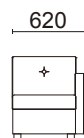

張材: A01-01(ホワイト)ビ
素材: 脚部/ブラレグ・
クロームメッキ

サイズ: W455・D455・H400
重量: 6.6kg

張材ランク別価格

A ¥39,800(税別)

B ¥43,600(税別)

C ¥47,600(税別)

張材ランク別価格

A ¥54,000(税別)

B ¥60,000(税別)

C ¥67,000(税別)

張材ランク別価格

A ¥54,000(税別)

B ¥60,000(税別)

C ¥67,000(税別)

張材ランク別価格

A ¥60,000(税別)

B ¥68,000(税別)

C ¥76,000(税別)

張材ランク別価格

A ¥28,800(税別)

B ¥30,400(税別)

C ¥33,000(税別)

奥行:455