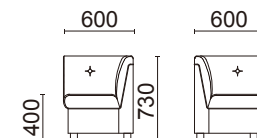

1人掛け(コーナー)

L832-92A2

¥60,000(税別)

張材: A01-05(イエロー)ビ
素材: 脚部/ブラレグ・
クロームメッキ

サイズ: W600・D600・
H730・SH400
重量: 14.4kg

スツール

L832-80A2

¥28,800(税別)

張材: A01-01(ホワイト)ビ
素材: 脚部/ブラレグ・
クロームメッキ

サイズ: W455・D455・H400
重量: 6.6kg

張材ランク別価格

A ¥39,800(税別)

B ¥43,600(税別)

C ¥47,600(税別)

張材ランク別価格

A ¥54,000(税別)

B ¥60,000(税別)

C ¥67,000(税別)

張材ランク別価格

A ¥54,000(税別)

B ¥60,000(税別)

C ¥67,000(税別)

張材ランク別価格

A ¥60,000(税別)

B ¥68,000(税別)

C ¥76,000(税別)

張材ランク別価格

A ¥28,800(税別)

B ¥30,400(税別)

C ¥33,000(税別)

奥行:455