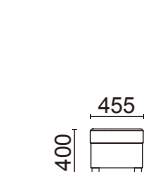

張材: A01-01(ホワイト)ビ
素材: 脚部/ブラレグ・
クロームメッキ

サイズ: W455・D455・H400
重量: 6.6kg

張材ランク別価格

A ¥39,800(税別)

B ¥43,600(税別)

C ¥47,600(税別)

張材ランク別価格

A ¥54,000(税別)

B ¥68,000(税別)

C ¥76,000(税別)

張材ランク別価格

A ¥28,800(税別)

B ¥30,400(税別)

C ¥33,000(税別)

奥行:455