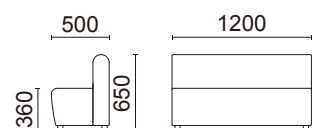

Pipe Line Kids Bench

パイプライン・キッズベンチ

D1200

ベンチ(肘なし)

D1200-12NB

¥74,000(税別)

張材: A01-06(ライトオレンジ)ビ
A01-24(ライトパープル)ビ

素材: 脚部/ブナ・ナチュラルビーチ色
サイズ: W1200・D500・H650・SH360
重量: 22.6kg

座高360mmの低座タイプですので
お子さまからお年寄りまで楽に使えます

椅子のアウトラインを囲うパイピングにアクセントカラーを採用。シンプルな低座仕様のベンチは、キッズコーナーや待ち合いロビーなど幅広い場所でお使いいただけます。

張材ランク別価格

A ¥74,000(税別)

B ¥80,000(税別)

C ¥86,000(税別)

Candy Box Chair

キャンディー・ボックスチェア

L832 series

1人掛け(肘なし)

L832-11A2

¥39,800(税別)

張材: A01-16(ライトグリーン)ビ
素材: 脚部/ブラレグ・
クロームメッキ

サイズ: W550・D600・
H730・SH400・AH585
重量: 12.2kg

1人掛け(右肘付)

L832-21A2

¥54,000(税別)

張材: A01-14(ライトブルー)ビ
素材: 脚部/ブラレグ・
クロームメッキ

サイズ: W620・D600・H730・
SH400・AH585
重量: 16.6kg

1人掛け(左肘付)

L832-31A2

¥54,000(税別)

張材: A01-10(ピンク)ビ
素材: 脚部/ブラレグ・
クロームメッキ

サイズ: W620・D600・H730・
SH400・AH585
重量: 16.6kg