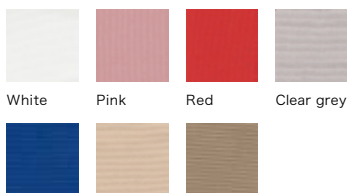

diabla

ディアブラ

ファブリックA

PLAIN

White

Pink

Red

Clear grey

Azul blue

Sand

Bronze

○ファブリックAはPLAIN以外の
の 카테고리計13種類、ファブ
リックBは4 카테고리計14種
類からも選べます。別途お問い
合わせ下さい。

diabla

セイルプフ/ファブリックA

Sail Pouf/A

W1,100×D1,000×H1,200mm