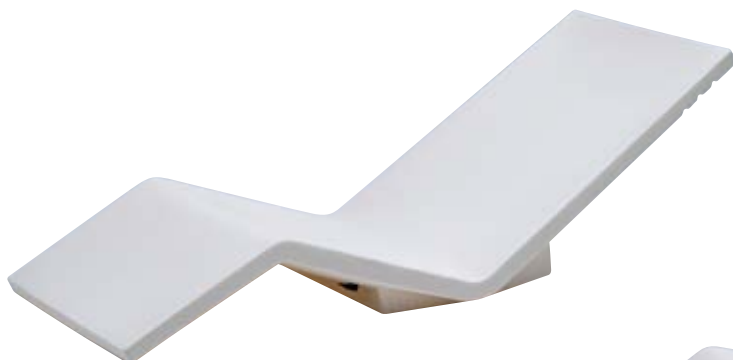

SERRALUNGA

セラランガ

本体色

スタンダード

ホワイト

アズーロ

サルビア

アクア

ピエトラ

トルトラ

モレスキン

ローズ

メディテラネオ

ライム

グレープ

シャンパン

SERRALUNGA

アクアライザー付き

アクアアウンジャー NEW

Aqua Lounger

W700×D1,570×SH250・H500mm

主材/ポリエチレン

重量/13.0kg

水深/15cmまで

デザイン/マーク・サドラ

スタンダード ¥154,000(本体価格 ¥140,000)

モレスキン ¥297,000(本体価格 ¥270,000)