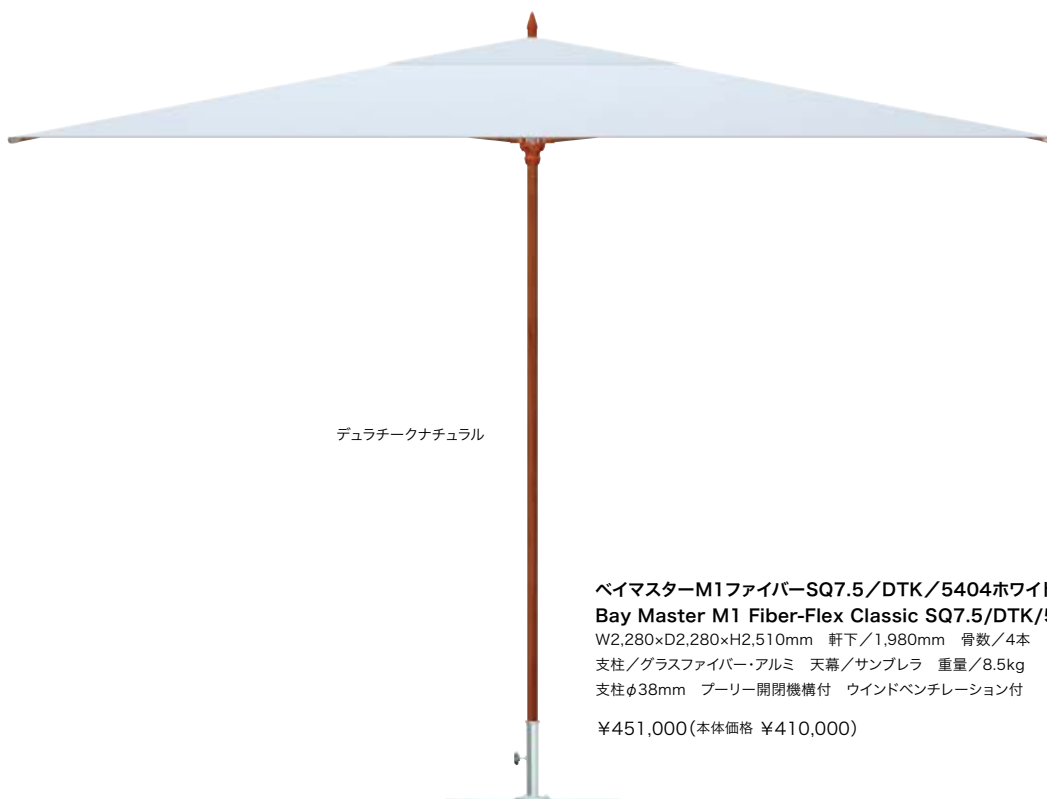

TUUCI

トゥウチ

FRAME COLOR

デュラチーク
ナチュラル

○別売のベースはp605-607
をご参照下さい。
○φ38mm以上の対応のベ
ースがご使用いただけます。

デュラチークナチュラル

ベイマスターM1ファイバーSQ7.5/DTK/5404ホワイト
Bay Master M1 Fiber-Flex Classic SQ7.5/DTK/5404W

W2,280×D2,280×H2,510mm 軒下/1,980mm 骨数/4本
支柱/グラスファイバー・アルミ 天幕/サンブレラ 重量/8.5kg
支柱φ38mm プーリー開閉機構付 ウインドベンチレーション付

¥451,000(本体価格 ¥410,000)

PARASOL

SQUARE

5.5ft/1.65m

¥385,000(本体価格 ¥350,000)

6.5ft/2.0m

¥407,000(本体価格 ¥370,000)

OCTAGON

7.5ft/2.25m

¥484,000(本体価格 ¥440,000)

9.0ft/2.75m

¥495,000(本体価格 ¥450,000)

10.5ft/3.2m

¥550,000(本体価格 ¥500,000)

HEXAGON

7.0ft/2.15m