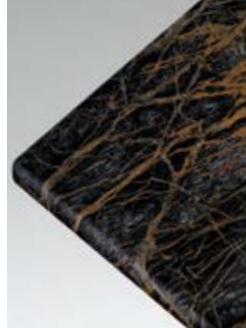

SM FRANCE

エスエム フランス

Limited Stock TABLE TOP COLOUR VARIATION

31 オニックス

φ1,200mm ¥55,000(本体価格 ¥50,000)

W1,000×D600mm
¥31,900(本体価格 ¥29,000)

73 カラーレ

W1,000×D600mm
¥31,900(本体価格 ¥29,000)

174 シエナ

φ1,200mm ¥55,000(本体価格 ¥50,000)

71 グラニットグリス

φ1,200mm ¥55,000(本体価格 ¥50,000)

W1,000×D600mm
¥31,900(本体価格 ¥29,000)

81 デック

φ900mm ¥34,100(本体価格 ¥31,000)
φ1,050mm ¥30,800(本体価格 ¥28,000)

26 ケンタッキー