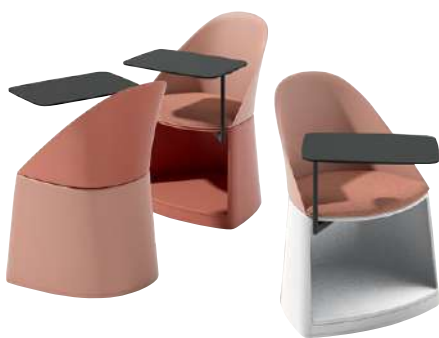

## CILA GO

デザイナー：Lievore Altherr

C・CM-AR-C475・P・□・□  納

アームレスチェア (座パッド付)

W625・D565・H830・SH455

主材：ポリプロピレン

キャスター付

C・CM-AR-C475・S・□・□  納

アームレスチェア (座パッドなし)

W625・D565・H830・SH440

主材：ポリプロピレン

キャスター付

OPTION

C・CM-AR-C475・T・□  納

テーブル

W495・D335・H375

主材：HPL

カラー

V24 V25  
ホワイト ブラック品番の□に  
カラーを  
ご指定ください。

カラー

ベース(下部)

01 03 04  
ホワイト ピンク サビ

シェル(上部)

03 04 05  
ピンク サビ ブルー  
グレイ