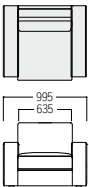

丸みのある、落ちついたデザイン。  
多彩なバリエーションで、さまざまな空間コーディネートにお応えします。

AC ¥231,000  
張材：ジャガード織【ランク外(モナ)】

● S-SF-33-AC  
アームチェア

- B ¥179,000
- C ¥188,000
- D ¥196,000
- E ¥205,000
- F ¥212,000

LC ¥341,000  
張材：ジャガード織【ランク外(モナ)】

● S-SF-33-LC  
2人掛ソファ

- B ¥263,000
- C ¥277,000
- D ¥292,000
- E ¥306,000
- F ¥320,000

SF ¥381,000  
張材：ジャガード織【ランク外(モナ)】

● S-SF-33-SF  
3人掛ソファ

- B ¥287,000
- C ¥304,000
- D ¥321,000
- E ¥338,000
- F ¥354,000