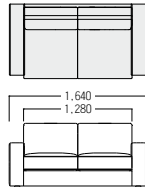

丸みのある、落ちついたデザイン。  
多彩なバリエーションで、さまざまな空間コーディネートにお応えします。

AC ¥231,000  
張材：ジャガード織【ランク外(モナ)】

● S-SF-33-AC  
アームチェア

- B ¥179,000
- C ¥188,000
- D ¥196,000
- E ¥205,000
- F ¥212,000

LC ¥341,000  
張材：ジャガード織【ランク外(モナ)】

● S-SF-33-LC  
2人掛ソファ

- B ¥263,000
- C ¥277,000
- D ¥292,000
- E ¥306,000
- F ¥320,000

SF ¥381,000  
張材：ジャガード織【ランク外(モナ)】

● S-SF-33-SF  
3人掛ソファ

- B ¥287,000
- C ¥304,000
- D ¥321,000
- E ¥338,000
- F ¥354,000