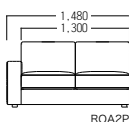

張材：ジャガード織【ランク外(モナ)】 ※クッションは別売です。

OTS ¥105,000  
張材：ジャガード織【ランク外(モナ)】●S-SF-33-OTS  
角スツールS

B	¥89,200
C	¥91,500
D	¥93,700
E	¥96,000
F	¥98,200

OTL ¥158,000  
張材：ジャガード織【ランク外(モナ)】●S-SF-33-OTL  
角スツールL

B	¥132,000
C	¥135,000
D	¥139,000
E	¥143,000
F	¥146,000

ROA2P ¥314,000  
張材：ジャガード織【ランク外(モナ)】●S-SF-33-ROA2P/LOA2P  
2人掛右/左ワンアームチェア

B	¥242,000
C	¥254,000
D	¥266,000
E	¥278,000
F	¥290,000

ROA2P

ROA3P ¥359,000  
張材：ジャガード織【ランク外(モナ)】●S-SF-33-ROA3P/LOA3P  
3人掛右/左ワンアームチェア