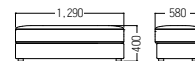

張材：ジャガード織【ランク外(モナ)】 ※クッションは別売です。

OTS ¥105,000  
張材：ジャガード織【ランク外(モナ)】●S-SF-33-OTS  
角スツールS

B	¥89,200
C	¥91,500
D	¥93,700
E	¥96,000
F	¥98,200

OTL ¥158,000  
張材：ジャガード織【ランク外(モナ)】●S-SF-33-OTL  
角スツールL

B	¥132,000
C	¥135,000
D	¥139,000
E	¥143,000
F	¥146,000

ROA2P ¥314,000  
張材：ジャガード織【ランク外(モナ)】●S-SF-33-ROA2P/LOA2P  
2人掛右/左ワンアームチェア

B	¥242,000
C	¥254,000
D	¥266,000
E	¥278,000
F	¥290,000

ROA2P

ROA3P ¥359,000  
張材：ジャガード織【ランク外(モナ)】●S-SF-33-ROA3P/LOA3P  
3人掛右/左ワンアームチェア