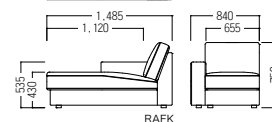

ROA2P ¥314,000  
張材：ジャガード織【ランク外(モナ)】●S-SF-33-ROA2P/LOA2P  
2人掛右/左ワンアームチェア

B	¥242,000
C	¥254,000
D	¥266,000
E	¥278,000
F	¥290,000

ROA2P

ROA3P ¥359,000  
張材：ジャガード織【ランク外(モナ)】●S-SF-33-ROA3P/LOA3P  
3人掛右/左ワンアームチェア

B	¥276,000
C	¥292,000
D	¥307,000
E	¥322,000
F	¥338,000

ROA3P

LAFK ¥282,000  
張材：ジャガード織【ランク外(モナ)】●S-SF-33-RAFK/LAFK  
右/左カウチ

B	¥227,000
C	¥238,000
D	¥249,000
E	¥259,000
F	¥270,000

RAFK