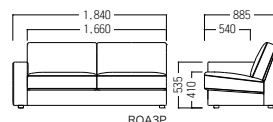

ROA2P ¥314,000  
張材：ジャガード織【ランク外(モナ)】●S-SF-33-ROA2P/LOA2P  
2人掛右/左ワンアームチェア

B	¥242,000
C	¥254,000
D	¥266,000
E	¥278,000
F	¥290,000

ROA2P

ROA3P ¥359,000  
張材：ジャガード織【ランク外(モナ)】●S-SF-33-ROA3P/LOA3P  
3人掛右/左ワンアームチェア

B	¥276,000
C	¥292,000
D	¥307,000
E	¥322,000
F	¥338,000

ROA3P

LAFK ¥282,000  
張材：ジャガード織【ランク外(モナ)】●S-SF-33-RAFK/LAFK  
右/左カウチ

B	¥227,000
C	¥238,000
D	¥249,000
E	¥259,000
F	¥270,000

RAFK