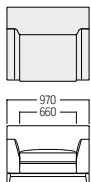

※写真は参考張地です。

脚：アッシュ材・ウレタン塗装

木部カラー

DB

AC ¥ 226,000
張材：ジャガード織【ランク外(UP451)】

SF ¥ 374,000
張材：ジャガード織【ランク外(UP451)】

● S・SF-34・DB・AC
アームチェア

- A ¥ 207,000
- B ¥ 211,000
- C ¥ 217,000
- D ¥ 221,000
- E ¥ 226,000
- F ¥ 231,000

● S・SF-34・DB・SF
3人掛ソファ

- A ¥ 312,000
- B ¥ 328,000
- C ¥ 343,000
- D ¥ 359,000
- E ¥ 374,000
- F ¥ 389,000